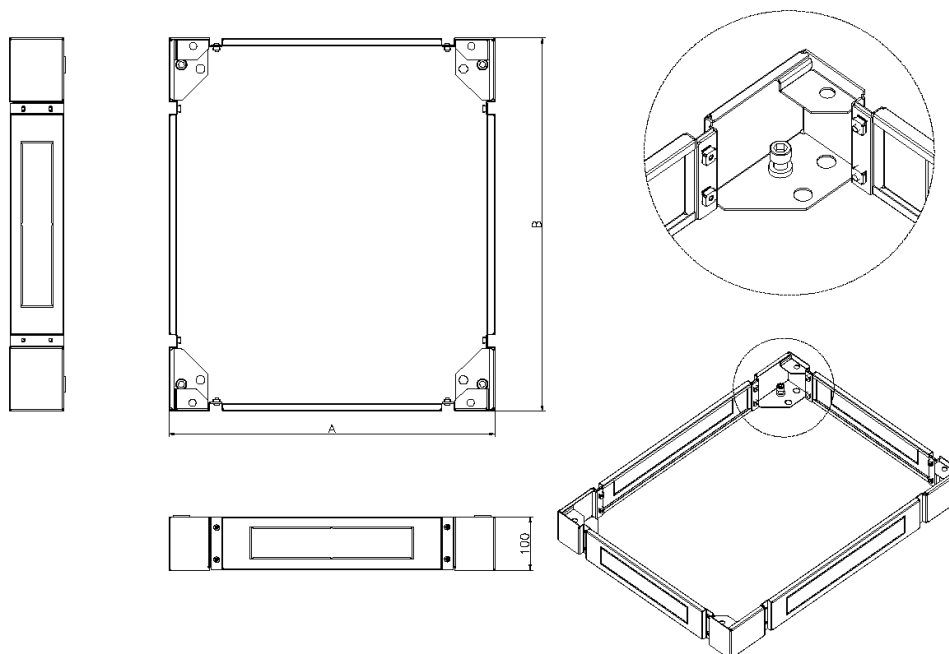

Dessin de produit

Normes applicables

Norme applicable	Détails
RoHS-II/-III (2011/65/EU & 2015/863): 2023	Our products, demonstrate full adherence to the regulatory stipulations of the EU Directive 2011/65/EU (RoHS-II) and its corresponding delegated directive 2015/863 (RoHS-III).
WFD: 2023	Compliant to Waste Framework Directive
SCIP: 2023	Compliant - Does Not Contain Substances of Concern In articles as such or in complex objects (Products)
POPs (EU) No 2019/1021	EU Regulation for the restriction of Persistent Organic Pollutants.

Informations concernant les références produits

Référence du produit	Description
544-960-BK	Plinthe Environ 600 mm de Large x 1000 mm de Profondeur pour Baies SR Noir
544-962-BK	Plinthe Environ 600 mm de Large x 1200 mm de Profondeur pour Baies SR Noir