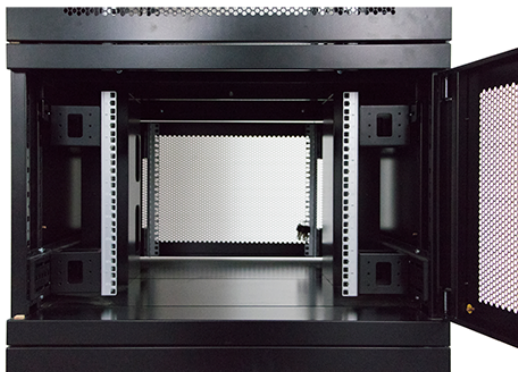

Vertical cable management