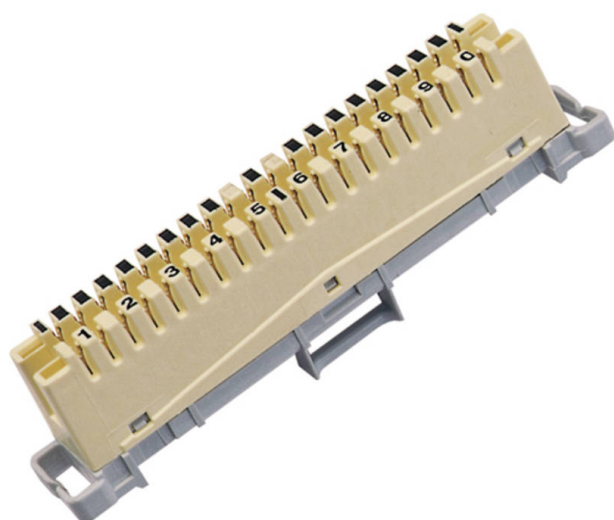

# Bande de déconnexion de borne Excel 10 paires, style 237A

Référence du produit: 550-240

**excel**  
without compromise.

✕ 10paires

## Présentation du produit

Les barrettes de connexion sont utilisées pour joindre les télécommunications multipaires et les câbles de données. Elles peuvent être montées sur les sous-baies 19 po, sur les raccordements de boîtier de diverses tailles ou sur les châssis.

## Caractéristiques du produit

Élément	Valeur
modèle	barrette de raccordement
type de connexion	profil LSA
avec marquage de bandes	non
longueur	123 mm
largeur	22 mm
hauteur	39,5 mm
nombre max. de paires (DA)	10 Paires
plage AWG	20...26

## Informations concernant les références produits

Référence du produit	Description
237A	Bande de déconnexion de borne Excel 10 paires
550-240	Bande de déconnexion de borne Excel 10 paires, style 237A
550-400	Excel Jumper Ring Type 37B