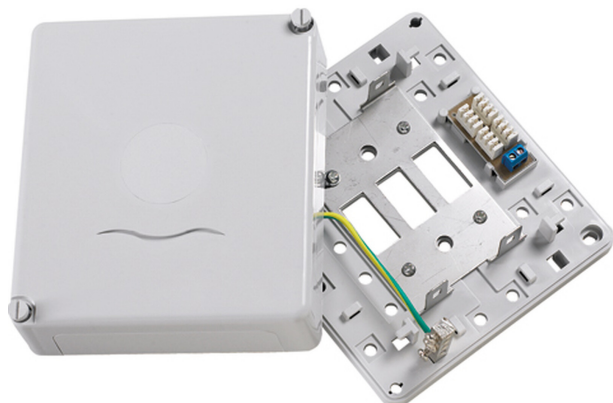

Caja de conexión Excel de 2 vías (20 pares): descargada

Número de referencia: 550-260

excel
without compromise.

✕ Disponible con 2/3 tomas

✕ Disponible cargado/descargado

✕ Capacidad de 20/30 pares con bornes estándar

✕ Fijaciones para cable

✕ Apto para todos los bornes

✕ Apto para la tira de protección de 51A

✕ Dimensiones: 160 (ancho) x 145 (fondo) x 55 (alto)

Resumen del producto

La serie 200 de Excel acepta bornes IDC estándar de 237 A. La base incorpora funciones de organización de cables y la cubierta ofrece orificios amplios para la entrada del cable.

Detalles del producto

Elemento	Valor
Modelo	Caja del distribuidor
Método de montaje	Montado superficial (escayola)
LSA	Yes (237A required)
Material	Plástico
Color	Blanco
Altura	143 mm
Anchura	160 mm
Profundidad	54,5 mm
Número de bandas de conexión que pueden montarse	2