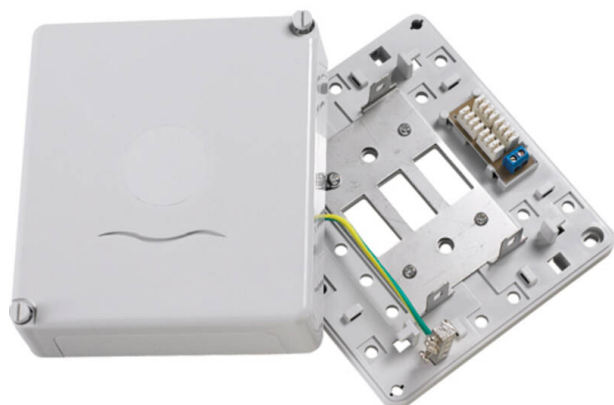

Caja de conexión Excel de 2 vías (20 pares): descargada

Número de referencia: 550-260

excel
without compromise.

✕ Disponible con 2/3 tomas

✕ Disponible cargado/descargado

✕ Capacidad de 20/30 pares con bornes estándar

✕ Fijaciones para cable

✕ Apto para todos los bornes

✕ Apto para la tira de protección de 51A

✕ Dimensiones: 160 (ancho) x 145 (fondo) x 55 (alto)

Resumen del producto

La serie 200 de Excel acepta bornes IDC estándar de 237 A. La base incorpora funciones de organización de cables y la cubierta ofrece orificios amplios para la entrada del cable.

Detalles del producto

Elemento	Valor
Modelo	Caja del distribuidor
Método de montaje	Montado superficial (escayola)
LSA	Yes (237A required)
Material	Plástico
Color	Blanco
Altura	143 mm
Anchura	160 mm
Profundidad	54,5 mm
Número de bandas de conexión que pueden montarse	2