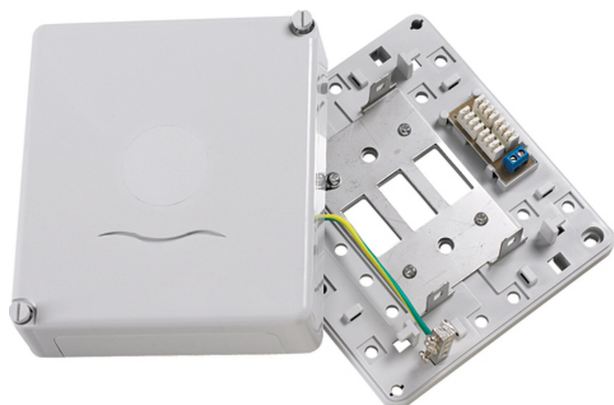

Caja de conexión Excel de 2 vías (20 pares):
cargada con 2 x 10 pares de tiras de terminales

excel
without compromise.

Número de referencia: 550-261

✕ Disponible con 2/3 tomas

✕ Disponible cargado/descargado

✕ Capacidad de 20/30 pares con bornes estándar

✕ Fijaciones para cable

✕ Apto para todos los bornes

✕ Apto para la tira de protección de 51A

✕ Dimensiones: 160 (ancho) x 145 (fondo) x 55 (alto)

Resumen del producto

La serie 200 de Excel acepta bornes IDC estándar de 237 A. La base incorpora funciones de organización de cables y la cubierta ofrece orificios amplios para la entrada del cable.

Detalles del producto

Elemento	Valor
Modelo	Caja del distribuidor
Método de montaje	Montado superficial (escayola)
LSA	Yes (237A included)
Material	Plástico
Color	Blanco
Altura	143 mm
Anchura	160 mm
Profundidad	54,5 mm
Número de bandas de conexión que pueden montarse	2

Caja de conexión Excel de 2 vías (20 pares): cargada con 2 x 10 pares de tiras de terminales

Número de referencia: 550-261

Estándares aplicables

Norma aplicable	Detalles
RoHS-II/-III (2011/65/EU & 2015/863): 2023	Our products, demonstrate full adherence to the regulatory stipulations of the EU Directive 2011/65/EU (RoHS-II) and its corresponding delegated directive 2015/863 (RoHS-III).
WFD: 2023	Compliant to Waste Framework Directive
SCIP: 2023	Compliant - Does Not Contain Substances of Concern In articles as such or in complex objects (Products)
POPs (EU) No 2019/1021	EU Regulation for the restriction of Persistent Organic Pollutants.