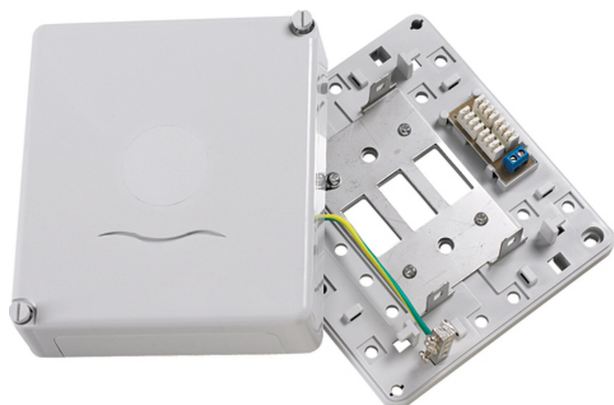

Boîte de connexion Excel 2 voies (20 paires) -
chargée avec 2 x 10 paires de borniers

Référence du produit: 550-261

excel
without compromise.

✕ 2 ou 3 voies

✕ Disponible équipé/non équipé

✕ Capacité de 20/30 paires utilisant des barrettes de connexion standard.

✕ Fixations par d'attache de câble

✕ Compatible avec toutes les barrettes de connexion

✕ Compatible avec la barrette de protection 51A

✕ Dimensions -160(W) x 145(D) x 55(H)

Présentation du produit

La série Excel 200 accepte les barrettes de connexion standard 237A IDC. Les fonctions de gestion du câble complet figurent dans la base et le couvercle fournit de larges entrées défonçables pour les câbles.

Caractéristiques du produit

Élément	Valeur
modèle	boîte de dérivation
mode de pose	saillie
LSA	Yes (237A included)
matériau	plastique
couleur	blanc
hauteur	143 mm
largeur	160 mm
profondeur	54,5 mm
nombre de barrettes de raccordement encastrables	2

Boîte de connexion Excel 2 voies (20 paires) - chargée avec 2 x 10 paires de borniers

Référence du produit: 550-261

Normes applicables

Norme applicable	Détails
RoHS-II/-III (2011/65/EU & 2015/863): 2023	Our products, demonstrate full adherence to the regulatory stipulations of the EU Directive 2011/65/EU (RoHS-II) and its corresponding delegated directive 2015/863 (RoHS-III).
WFD: 2023	Compliant to Waste Framework Directive
SCIP: 2023	Compliant - Does Not Contain Substances of Concern In articles as such or in complex objects (Products)
POPs (EU) No 2019/1021	EU Regulation for the restriction of Persistent Organic Pollutants.