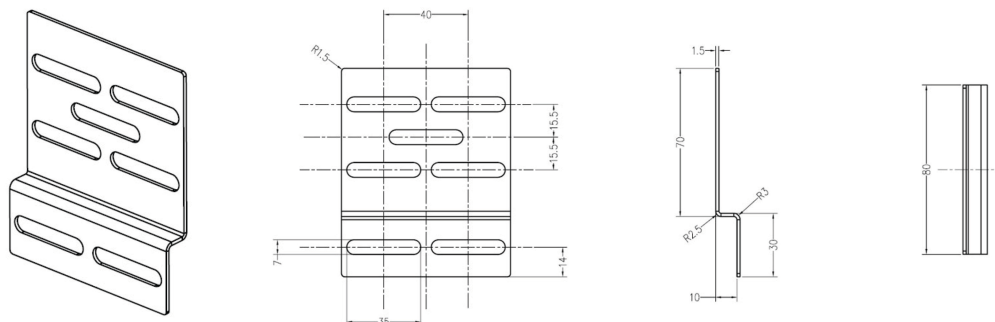

✕ Livrés avec leurs fixations

✕ Conviennent aux UDE standards, modulaires et intelligentes

✕ Lot de 2

✕ Renforcement de 10mm

✕ Garantie système de 25ans

Présentation du produit

Les supports d'installation pour unités de distribution électrique Excel proposent des options de fixation supplémentaires pour la gamme d'UDE Excel. La paire de supports et les fixations sont utilisées pour loger l'UDE Excel et fournir un maximum de largeur aux équipements.

Les supports peuvent être montés sur toutes les UDE intelligentes verticales Excel, qu'elles soient standards, modulaires ou intelligentes. Ils n'augmentent pas la hauteur générale de l'UDE. Les positions des fixations possèdent des fentes pour augmenter la flexibilité et peuvent être utilisées pour installer l'UDE parallèlement aux panneaux latéraux ou dans d'autres orientations afin de convenir à l'installation spécifique.

Caractéristiques du produit

Élément	Valeur
modèle	PDU Bracket
matériau	métal
couleur	noir

Dessin de produit

Informations concernant les références produits

Référence du produit	Description
555-001	Supports de montage UDE et fixations (lot de 2)