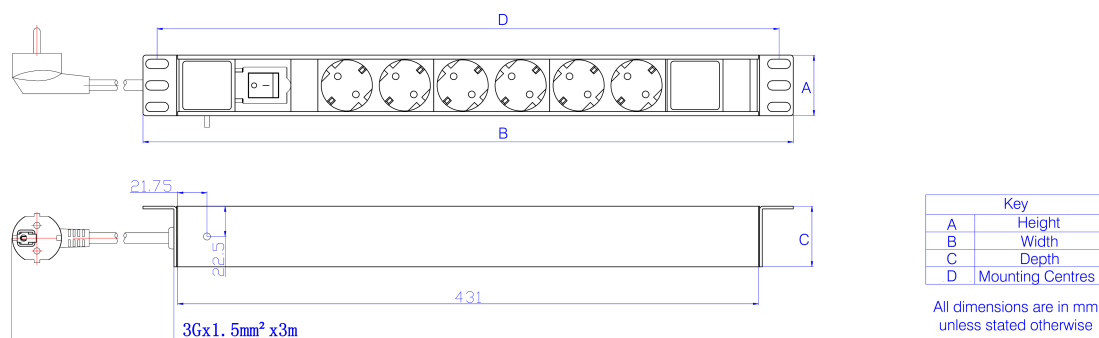

Excel PDU Horizontal 6 Voies 6x Prises Schuko Passif 16A Prise Schuko Commuté

Référence du produit: 555-072

excel
without compromise.

Dessin de produit

Normes applicables

Norme applicable	Détails
RoHS-II/III (2011/65/EU & 2015/863): 2023	Our products, demonstrate full adherence to the regulatory stipulations of the EU Directive 2011/65/EU (RoHS-II) and its corresponding delegated directive 2015/863 (RoHS-III).
DIN VDE 0620-2-1:2016	Connecteurs et prises de courant pour usages domestiques et analogues
DIN 49441	Connecteurs à deux pôles avec contact de mise à la terre 10 A 250 V$\approx$ ET 10 A 250 V$\square$, 16 A 250 V$\sim$
WFD: 2023	Compliant to Waste Framework Directive
SCIP: 2023	Compliant - Does Not Contain Substances of Concern In articles as such or in complex objects (Products)
POPs (EU) No 2019/1021	EU Regulation for the restriction of Persistent Organic Pollutants.

Accessoires inclus

Accessoires	Quantité
4 fixations M6	x4
Manuel de l'utilisateur	x1
Câble de terre 6 mm	x1