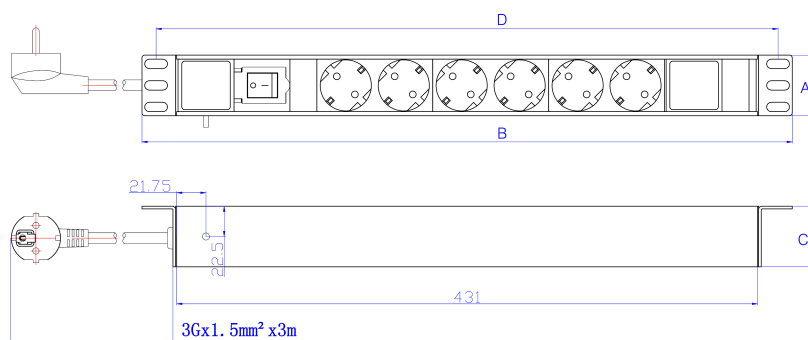

Élément	Valeur
dimension de fixation	482,6 mm (19 pouces)
dimensions de montage	465 mm
sens de montage	vertical
raccordement électrique	cordon de raccordement avec prise

UDE Excel à 8 Voies Vertical - 8x Prises Schuko, Connecteur Schuko avec Interrupteur

Référence du produit: 555-073

excel
without compromise.

finition du raccordement électrique	2 Pin DIN49441
longueur du câble	3 m
nombre de prises avec contact de terre	8
largeur	44,4 mm
hauteur	482,6 mm
profondeur	62 mm
tension d'alimentation	250 V
commutable	oui
avec affichage LED	oui
avec matériau de fixation	oui

Spécifications supplémentaires

Caractéristiques	Valeurs
Type de câble d'entrée	Câble 3 brins 1,5 mm
Connecteur de câble d'entrée UDE	S.O.
Tension nominale	250 V CA 50/60 Hz
Courant nominal	16 A
Puissance maximale	4000 W
Contrôle de l'unité	Voyant à DEL. Interrupteur On/Off
Résistance d'isolation	$\geq 5 \text{ M}\Omega$
Résistance au feu	Ignifuge
Température de fonctionnement	- 10 à +45°C
Humidité relative	0 % à 90 %
Entrée de câble (orientation horizontale)	Gauche
Entrée de câble (orientation verticale)	Haut
Disjoncteur général	NON
Interrupteur général	Oui (seulement sur les produits marqués comme « commutés »)
Couleur du logement	Argenté
Matériau du logement	Aluminium

UDE Excel à 8 Voies Vertical - 8x Prises Schuko, Connecteur Schuko avec Interrupteur

Référence du produit: 555-073

excel
without compromise.

Dessin de produit

Key	
A	Height
B	Width
C	Depth
D	Mounting Centres