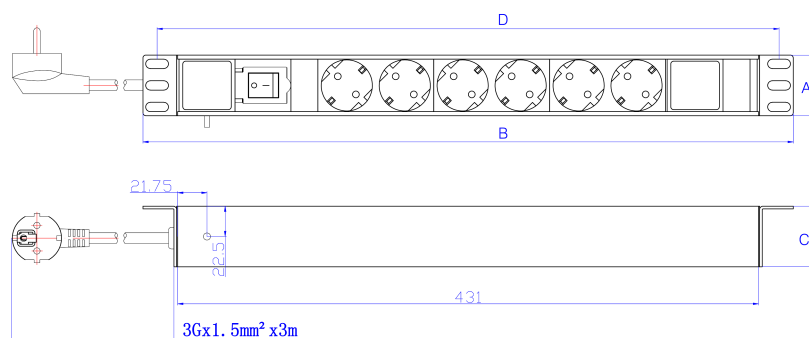

## Caractéristiques du produit

Élément	Valeur
dimension de fixation	482,6 mm (19 pouces)
dimensions de montage	465 mm
sens de montage	vertical
raccordement électrique	cordon de raccordement avec prise

## Spécifications supplémentaires

Caractéristiques	Valeurs
Type de câble d'entrée	Câble 3 brins 1,5 mm
Connecteur de câble d'entrée UDE	S.O.
Tension nominale	250 V CA 50/60 Hz
Courant nominal	16 A
Puissance maximale	4000 W
Contrôle de l'unité	Voyant à DEL. Interrupteur On/Off
Résistance d'isolation	$\geq 5 \text{ M}\Omega$
Résistance au feu	Ignifuge
Température de fonctionnement	- 10 à +45°C
Humidité relative	0 % à 90 %
Entrée de câble (orientation horizontale)	Gauche
Entrée de câble (orientation verticale)	Haut
Disjoncteur général	NON
Interrupteur général	Oui (seulement sur les produits marqués comme « commutés »)
Couleur du logement	Argenté
Matériau du logement	Aluminium

## Dessin de produit

Key	
A	Height
B	Width
C	Depth
D	Mounting Centres

All dimensions are in mm  
unless stated otherwise