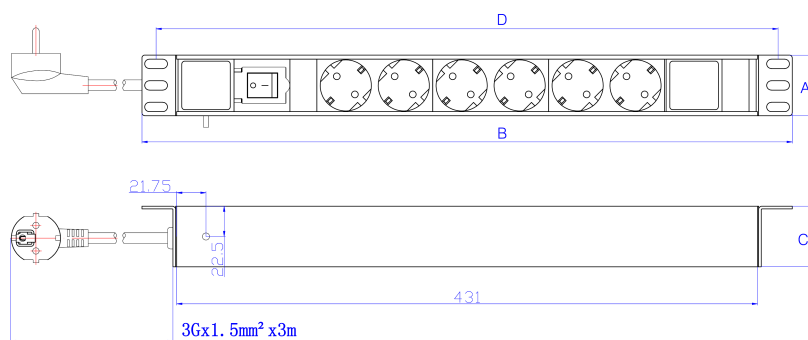

## Caractéristiques du produit

Élément	Valeur
dimension de fixation	482,6 mm (19 pouces)
dimensions de montage	465 mm
sens de montage	horizontal
raccordement électrique	cordon de raccordement avec prise

# UDE Excel à 6 Voies Horizontal - 6x Prises Schuko, Connecteur Schuko Sans Interrupteur

Référence du produit: 555-082

**excel**  
without compromise.

finition du raccordement électrique	2 Pin DIN49441
longueur du câble	3 m
nombre de prises avec contact de terre	6
nombre d'unités en hauteur (HE)	2
largeur	482,6 mm
hauteur	62 mm
profondeur	45 mm
tension d'alimentation	250 V
filtre anti-parasite réseau	non
commutable	non
avec affichage LED	non
avec matériau de fixation	oui

## Spécifications supplémentaires

Caractéristiques	Valeurs
Type de câble d'entrée	Câble 3 brins 1,5 mm
Connecteur de câble d'entrée UDE	S.O.
Tension nominale	250 V CA 50/60 Hz
Courant nominal	16 A
Puissance maximale	4000 W
Contrôle de l'unité	Voyant à DEL. Interrupteur On/Off
Résistance d'isolation	$\geq 5 \text{ M}\Omega$
Résistance au feu	Ignifuge
Température de fonctionnement	- 10 à +45°C
Humidité relative	0 % à 90 %
Entrée de câble (orientation horizontale)	Gauche
Entrée de câble (orientation verticale)	Haut
Disjoncteur général	NON
Interrupteur général	Oui (seulement sur les produits marqués comme « commutés »)
Couleur du logement	Argenté
Matériau du logement	Aluminium

## Dessin de produit

Key	
A	Height
B	Width
C	Depth
D	Mounting Centres

All dimensions are in mm unless stated otherwise