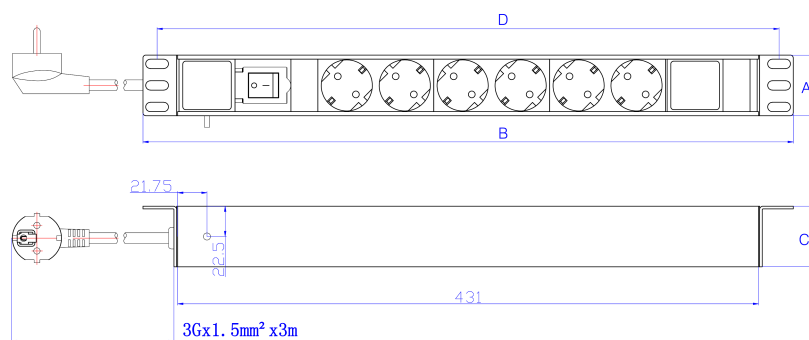

Élément	Valeur
dimension de fixation	482,6 mm (19 pouces)
dimensions de montage	465 mm
sens de montage	horizontal
raccordement électrique	cordon de raccordement avec prise

Excel PDU Vertical 8 Voies 8x Prises Schuko Passif 16A Prise Schuko LED

Référence du produit: 555-083

finition du raccordement électrique	2 Pin DIN49441
longueur du câble	3 m
nombre de prises avec contact de terre	8
largeur	44,4 mm
hauteur	488 mm
profondeur	62 mm
tension d'alimentation	250 V
commutable	non
avec affichage LED	non
avec matériau de fixation	oui

Spécifications supplémentaires

Caractéristiques	Valeurs
Type de câble d'entrée	Câble 3 brins 1,5 mm
Connecteur de câble d'entrée UDE	S.O.
Tension nominale	250 V CA 50/60 Hz
Courant nominal	16 A
Puissance maximale	4000 W
Contrôle de l'unité	Voyant à DEL. Interrupteur On/Off
Résistance d'isolation	$\geq 5 \text{ M}\Omega$
Résistance au feu	Ignifuge
Température de fonctionnement	- 10 à +45°C
Humidité relative	0 % à 90 %
Entrée de câble (orientation horizontale)	Gauche
Entrée de câble (orientation verticale)	Haut
Disjoncteur général	NON
Interrupteur général	Oui (seulement sur les produits marqués comme « commutés »)
Couleur du logement	Argenté
Matériau du logement	Aluminium

Excel PDU Vertical 8 Voies 8x Prises Schuko Passif 16A Prise Schuko LED

Référence du produit: 555-083

excel
without compromise.

Dessin de produit

Key	
A	Height
B	Width
C	Depth
D	Mounting Centres

All dimensions are in mm
unless stated otherwise