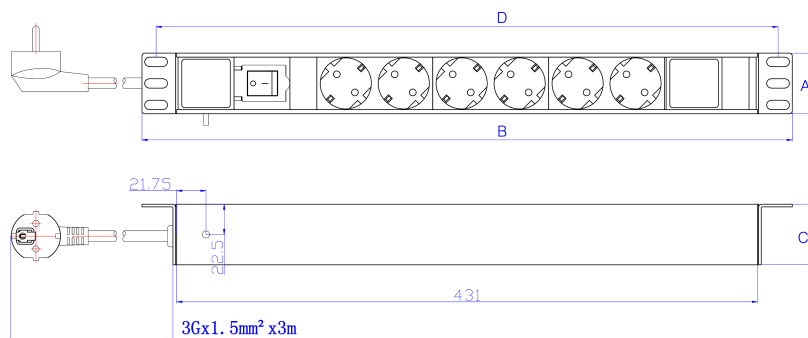

## Caractéristiques du produit

Élément	Valeur
dimension de fixation	482,6 mm (19 pouces)
dimensions de montage	465 mm
sens de montage	horizontal
raccordement électrique	cordon de raccordement avec prise

## Spécifications supplémentaires

Caractéristiques	Valeurs
Type de câble d'entrée	Câble 3 brins 1,5 mm
Connecteur de câble d'entrée UDE	S.O.
Tension nominale	250 V CA 50/60 Hz
Courant nominal	16 A
Puissance maximale	4000 W
Contrôle de l'unité	Voyant à DEL. Interrupteur On/Off
Résistance d'isolation	$\geq 5 \text{ M}\Omega$
Résistance au feu	Ignifuge
Température de fonctionnement	- 10 à +45°C
Humidité relative	0 % à 90 %
Entrée de câble (orientation horizontale)	Gauche
Entrée de câble (orientation verticale)	Haut
Disjoncteur général	NON
Interrupteur général	Oui (seulement sur les produits marqués comme « commutés »)
Couleur du logement	Argenté
Matériau du logement	Aluminium

# UDE Excel à 8 Voies Horizontal - 8x Prises Schuko, Connecteur Schuko Sans Interrupteur

Référence du produit: 555-083

**excel**  
without compromise.

## Dessin de produit

Key	
A	Height
B	Width
C	Depth
D	Mounting Centres

All dimensions are in mm unless stated otherwise