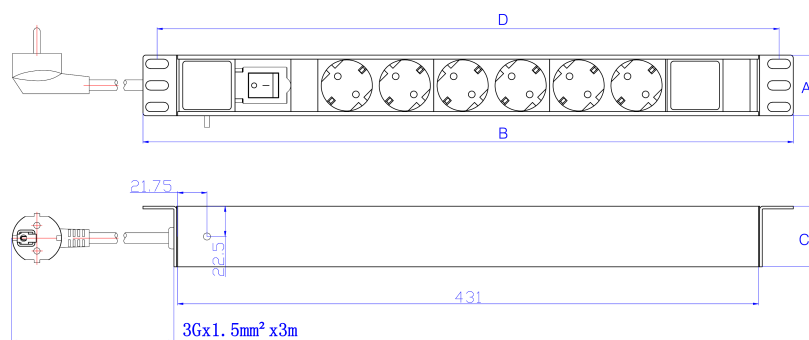

Specifiche di Prodotto

Caratteristica	Valore
Dimensione di fissaggio	19 pollici
Misura di fissaggio	465 mm
Direzione di montaggio	Orizzontale
Collegamento elettrico	Cavo di collegamento con spina

Excel PDU Verticale 8 Vie 8x Presa Schuko Passiva 16A Spina Schuko LED

Codice articolo: 555-083

excel
without compromise.

Tipo di collegamento elettrico	2 Pin DIN49441
Lunghezza del cavo	3 m
Numero di prese Schuko	8
Larghezza	44,4 mm
Altezza	488 mm
Profondità	62 mm
Tensione di alimentazione	250 V
Commutabile / Sezionabile	no
Con indicazione LED	no
Con materiale di fissaggio	sì

Specifiche aggiuntive

Caratteristiche	Valori
Tipo cavo di ingresso	Cavo 3 core 1,5 mm
Connettore cavo di ingresso PDU	N/A
Tensione nominale	250 V CA 50/60 Hz
Corrente nominale	16 A
Potenza massima	4000 W
Controllo unità	Indicatore LED. Interruttore basculante on/off
Resistenza di isolamento	$\geq 5 \text{ M}\Omega$
Resistenza al fuoco	Ignifugo
Temperatura di funzionamento	Da -10 °C a +45 °C
Umidità relativa	Da 0% a 90%
Ingresso cavi (orientamento orizzontale)	Sinistra
Ingresso cavi (orientamento verticale)	Parte superiore
Interruttore automatico master	NO
Switch master	Sì (solo prodotti contrassegnati "con switch")
Colore alloggiamento	Argento
Materiale alloggiamento	Alluminio

Excel PDU Verticale 8 Vie 8x Presa Schuko Passiva 16A Spina Schuko LED

Codice articolo: 555-083

excel
without compromise.

Disegno prodotto

Key	
A	Height
B	Width
C	Depth
D	Mounting Centres

All dimensions are in mm
unless stated otherwise