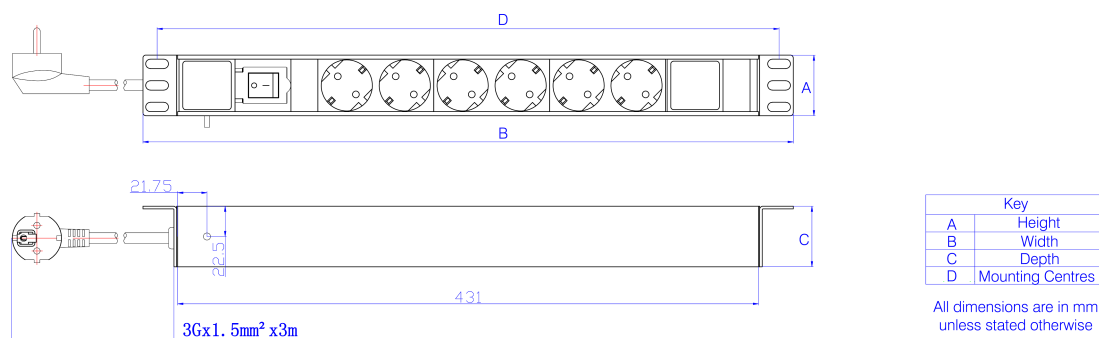

Excel PDU Vertical 9 Voies 9x Prises Schuko Passif 16A Prise Schuko LED

Référence du produit: 555-084

excel
without compromise.

Dessin de produit

Normes applicables

Norme applicable	Détails
RoHS-II/III (2011/65/EU & 2015/863): 2023	Our products, demonstrate full adherence to the regulatory stipulations of the EU Directive 2011/65/EU (RoHS-II) and its corresponding delegated directive 2015/863 (RoHS-III).
DIN VDE 0620-2-1:2016	Connecteurs et prises de courant pour usages domestiques et analogues
DIN 49441	Connecteurs à deux pôles avec contact de mise à la terre 10 A 250 V$\approx$ ET 10 A 250 V$\square$, 16 A 250 V$\sim$
WFD: 2023	Compliant to Waste Framework Directive
SCIP: 2023	Compliant - Does Not Contain Substances of Concern In articles as such or in complex objects (Products)
POPs (EU) No 2019/1021	EU Regulation for the restriction of Persistent Organic Pollutants.

Accessoires inclus

Accessoires	Quantité
4 fixations M6	x4
Manuel de l'utilisateur	x1
Câble de terre 6 mm	x1