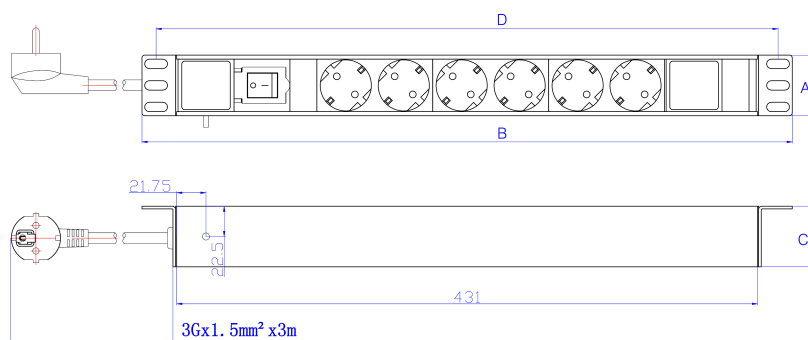

Élément	Valeur
dimension de fixation	482,6 mm (19 pouces)
dimensions de montage	538,5 mm
sens de montage	horizontal
raccordement électrique	cordon de raccordement avec prise

UDE Excel à 9 Voies Horizontal - 9x Prises Schuko, Connecteur Schuko Sans Interrupteur

Référence du produit: 555-084

excel
without compromise.

finition du raccordement électrique	2 Pin DIN49441
longueur du câble	3 m
nombre de prises avec contact de terre	9
largeur	44,4 mm
hauteur	565 mm
profondeur	62 mm
tension d'alimentation	250 V
commutable	non
avec affichage LED	non
avec matériau de fixation	oui

Spécifications supplémentaires

Caractéristiques	Valeurs
Type de câble d'entrée	Câble 3 brins 1,5 mm
Connecteur de câble d'entrée UDE	S.O.
Tension nominale	250 V CA 50/60 Hz
Courant nominal	16 A
Puissance maximale	4000 W
Contrôle de l'unité	Voyant à DEL. Interrupteur On/Off
Résistance d'isolation	$\geq 5 \text{ M}\Omega$
Résistance au feu	Ignifuge
Température de fonctionnement	- 10 à +45°C
Humidité relative	0 % à 90 %
Entrée de câble (orientation horizontale)	Gauche
Entrée de câble (orientation verticale)	Haut
Disjoncteur général	NON
Interrupteur général	Oui (seulement sur les produits marqués comme « commutés »)
Couleur du logement	Argenté
Matériau du logement	Aluminium

UDE Excel à 9 Voies Horizontal - 9x Prises Schuko, Connecteur Schuko Sans Interrupteur

Référence du produit: 555-084

excel
without compromise.

Dessin de produit

Key	
A	Height
B	Width
C	Depth
D	Mounting Centres