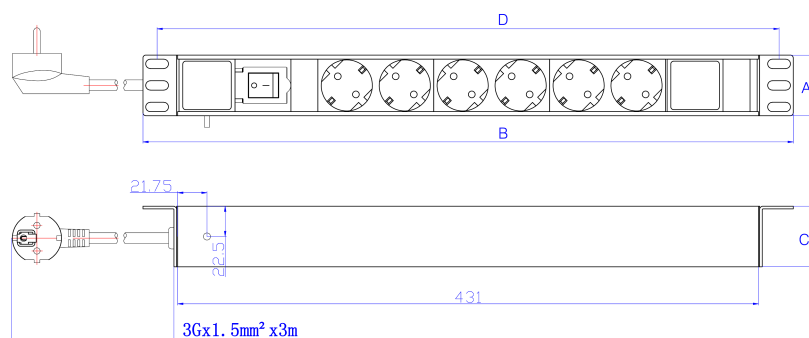

## Specifiche di Prodotto

Caratteristica	Valore
Dimensione di fissaggio	19 pollici
Misura di fissaggio	538,5 mm
Direzione di montaggio	Orizzontale
Collegamento elettrico	Cavo di collegamento con spina

# Excel PDU Verticale 9 Vie 9x Presa Schuko Passiva 16A Spina Schuko LED

Codice articolo: 555-084

**excel**  
without compromise.

Tipo di collegamento elettrico	2 Pin DIN49441
Lunghezza del cavo	3 m
Numero di prese Schuko	9
Larghezza	44,4 mm
Altezza	565 mm
Profondità	62 mm
Tensione di alimentazione	250 V
Commutabile / Sezionabile	no
Con indicazione LED	no
Con materiale di fissaggio	sì

## Specifiche aggiuntive

Caratteristiche	Valori
Tipo cavo di ingresso	Cavo 3 core 1,5 mm
Connettore cavo di ingresso PDU	N/A
Tensione nominale	250 V CA 50/60 Hz
Corrente nominale	16 A
Potenza massima	4000 W
Controllo unità	Indicatore LED. Interruttore basculante on/off
Resistenza di isolamento	$\geq 5 \text{ M}\Omega$
Resistenza al fuoco	Ignifugo
Temperatura di funzionamento	Da -10 °C a +45 °C
Umidità relativa	Da 0% a 90%
Ingresso cavi (orientamento orizzontale)	Sinistra
Ingresso cavi (orientamento verticale)	Parte superiore
Interruttore automatico master	NO
Switch master	Sì (solo prodotti contrassegnati "con switch")
Colore alloggiamento	Argento
Materiale alloggiamento	Alluminio

## Disegno prodotto

Key	
A	Height
B	Width
C	Depth
D	Mounting Centres

All dimensions are in mm  
unless stated otherwise