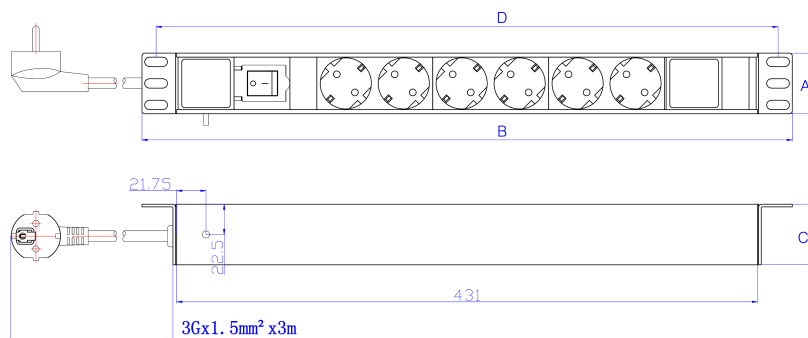

Élément	Valeur
dimension de fixation	482,6 mm (19 pouces)
dimensions de montage	624,5 mm
sens de montage	vertical
raccordement électrique	cordon de raccordement avec prise

Excel PDU Vertical 12 Voies 12x Prises Schuko Passif 16A Prise Schuko LED

Référence du produit: 555-086

excel
without compromise.

finition du raccordement électrique	2 Pin DIN49441
longueur du câble	3 m
nombre de prises avec contact de terre	12
largeur	44,4 mm
hauteur	651 mm
profondeur	62 mm
tension d'alimentation	250 V
commutable	non
avec affichage LED	non
avec matériau de fixation	oui

Spécifications supplémentaires

Caractéristiques	Valeurs
Type de câble d'entrée	Câble 3 brins 1,5 mm
Connecteur de câble d'entrée UDE	S.O.
Tension nominale	250 V CA 50/60 Hz
Courant nominal	16 A
Puissance maximale	4000 W
Contrôle de l'unité	Voyant à DEL. Interrupteur On/Off
Résistance d'isolation	$\geq 5 \text{ M}\Omega$
Résistance au feu	Ignifuge
Température de fonctionnement	- 10 à +45°C
Humidité relative	0 % à 90 %
Entrée de câble (orientation horizontale)	Gauche
Entrée de câble (orientation verticale)	Haut
Disjoncteur général	NON
Interrupteur général	Oui (seulement sur les produits marqués comme « commutés »)
Couleur du logement	Argenté
Matériau du logement	Aluminium

Excel PDU Vertical 12 Voies 12x Prises Schuko Passif 16A Prise Schuko LED

Référence du produit: 555-086

excel
without compromise.

Dessin de produit

Key	
A	Height
B	Width
C	Depth
D	Mounting Centres

All dimensions are in mm
unless stated otherwise