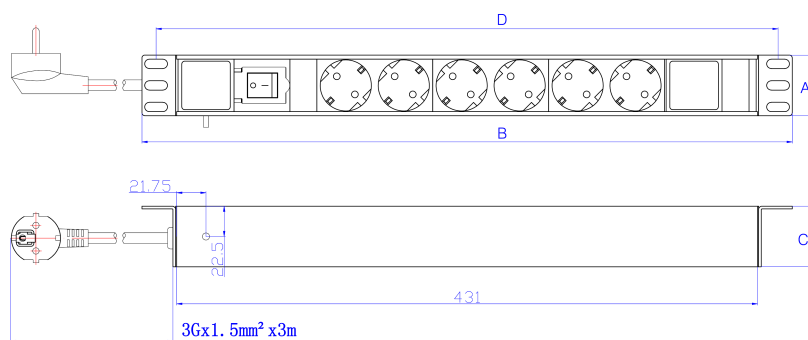

Élément	Valeur
dimension de fixation	482,6 mm (19 pouces)
dimensions de montage	624,5 mm
sens de montage	vertical
raccordement électrique	cordon de raccordement avec prise

UDE Excel à 12 Voies Vertical - 12x Prises Schuko, Connecteur Schuko Sans Interrupteur

Référence du produit: 555-086

excel
without compromise.

finition du raccordement électrique	2 Pin DIN49441
longueur du câble	3 m
nombre de prises avec contact de terre	12
largeur	44,4 mm
hauteur	651 mm
profondeur	62 mm
tension d'alimentation	250 V
commutable	non
avec affichage LED	non
avec matériau de fixation	oui

Spécifications supplémentaires

Caractéristiques	Valeurs
Type de câble d'entrée	Câble 3 brins 1,5 mm
Connecteur de câble d'entrée UDE	S.O.
Tension nominale	250 V CA 50/60 Hz
Courant nominal	16 A
Puissance maximale	4000 W
Contrôle de l'unité	Voyant à DEL. Interrupteur On/Off
Résistance d'isolation	$\geq 5 \text{ M}\Omega$
Résistance au feu	Ignifuge
Température de fonctionnement	- 10 à +45°C
Humidité relative	0 % à 90 %
Entrée de câble (orientation horizontale)	Gauche
Entrée de câble (orientation verticale)	Haut
Disjoncteur général	NON
Interrupteur général	Oui (seulement sur les produits marqués comme « commutés »)
Couleur du logement	Argenté
Matériau du logement	Aluminium

UDE Excel à 12 Voies Vertical - 12x Prises Schuko, Connecteur Schuko Sans Interrupteur

Référence du produit: 555-086

excel
without compromise.

Dessin de produit

Key	
A	Height
B	Width
C	Depth
D	Mounting Centres