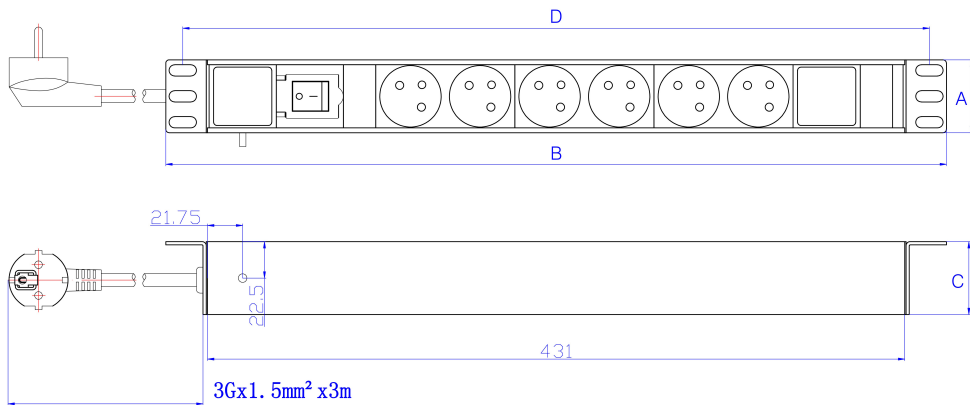

## Caractéristiques du produit

Élément	Valeur
dimension de fixation	482,6 mm (19 pouces)
sens de montage	horizontal
raccordement électrique	cordon de raccordement avec prise
finition du raccordement électrique	NFC (2 Pin DIN49441)
longueur du câble	3 m

## Accessoires inclus

Accessoires	Quantité
4 fixations M6	x4
Manuel de l'utilisateur	x1
Câble de terre 6 mm	x1

**Dessin de produit (non commuté)**

Key	
A	Height
B	Width
C	Depth
D	Mounting Centres

All dimensions are in mm unless stated otherwise

**Dessin de produit (commuté)**

Key	
A	Height
B	Width
C	Depth
D	Mounting Centres

All dimensions are in mm unless stated otherwise