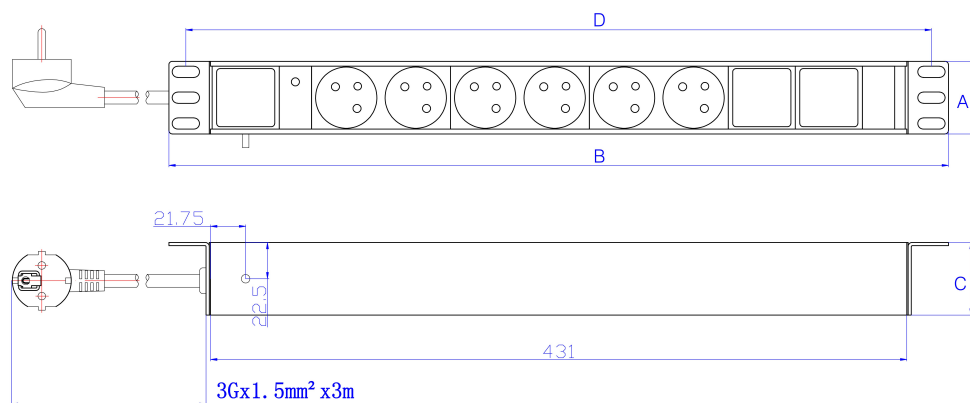

Caractéristiques du produit

Élément	Valeur
dimension de fixation	482,6 mm (19 pouces)
sens de montage	horizontal
raccordement électrique	cordon de raccordement avec prise
finition du raccordement électrique	NFC (2 Pin DIN49441)
longueur du câble	3 m

Référence du produit: 555-092

nombre d'autres prises de courant	6 (NFC 2 Pin DIN49441)
largeur	482,6 mm
hauteur	62 mm
profondeur	45 mm
tension d'alimentation	250 V
filtre anti-parasite réseau	non
commutable	oui
avec affichage LED	oui
avec matériau de fixation	oui

Accessoires inclus

Accessoires	Quantité
4 fixations M6	x4
Manuel de l'utilisateur	x1
Câble de terre 6 mm	x1

Dessin de produit (non commuté)

Key	
A	Height
B	Width
C	Depth
D	Mounting Centres

All dimensions are in mm
unless stated otherwise

Dessin de produit (commuté)

Key	
A	Height
B	Width
C	Depth
D	Mounting Centres

All dimensions are in mm
unless stated otherwise

Référence du produit: 555-092

Normes applicables

Norme applicable	Détails
RoHS-II/-III (2011/65/EU & 2015/863): 2023	Our products, demonstrate full adherence to the regulatory stipulations of the EU Directive 2011/65/EU (RoHS-II) and its corresponding delegated directive 2015/863 (RoHS-III).
NFC 61 314:2017	Connecteurs et prises de courant pour usages domestiques et analogues - 6 A/250 V et 16 A/250 V
WFD: 2023	Compliant to Waste Framework Directive
SCIP: 2023	Compliant - Does Not Contain Substances of Concern In articles as such or in complex objects (Products)
POPs (EU) No 2019/1021	EU Regulation for the restriction of Persistent Organic Pollutants.