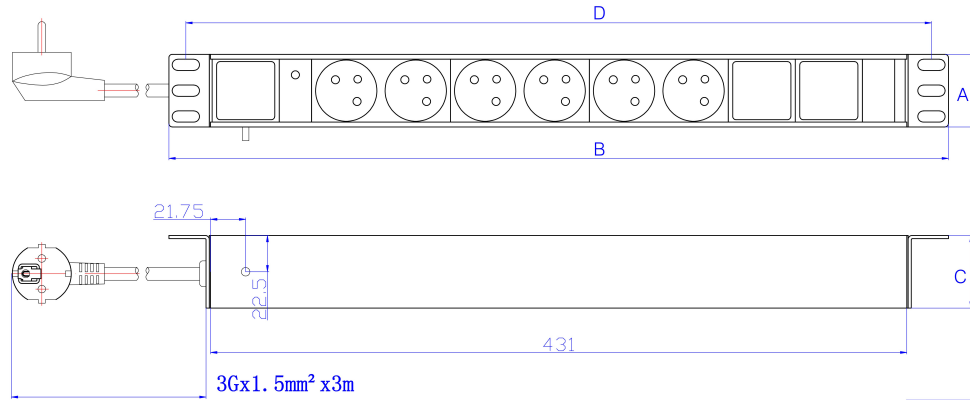

## Caractéristiques du produit

Élément	Valeur
dimension de fixation	482,6 mm (19 pouces)
sens de montage	horizontal
raccordement électrique	cordon de raccordement avec prise
finition du raccordement électrique	NFC (2 Pin DIN49441)
longueur du câble	3 m

# Excel PDU Horizontal 6 Voies 6x Prises NFC Passif 16A Prise NFC Commuté

Référence du produit: 555-092

nombre d'autres prises de courant	6 (NFC 2 Pin DIN49441)
largeur	482,6 mm
hauteur	62 mm
profondeur	45 mm
tension d'alimentation	250 V
filtre anti-parasite réseau	non
commutable	oui
avec affichage LED	oui
avec matériau de fixation	oui

## Accessoires inclus

Accessoires	Quantité
4 fixations M6	x4
Manuel de l'utilisateur	x1
Câble de terre 6 mm	x1

**Dessin de produit (non commuté)**

Key	
A	Height
B	Width
C	Depth
D	Mounting Centres

All dimensions are in mm unless stated otherwise

**Dessin de produit (commuté)**

Key	
A	Height
B	Width
C	Depth
D	Mounting Centres

All dimensions are in mm unless stated otherwise