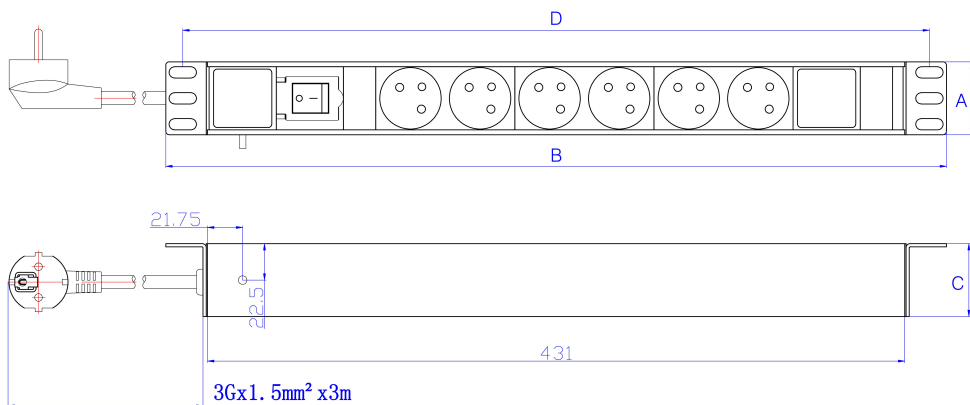

Caractéristiques du produit

Élément	Valeur
dimension de fixation	482,6 mm (19 pouces)
sens de montage	horizontal
raccordement électrique	cordon de raccordement avec prise
finition du raccordement électrique	NFC (2 Pin DIN49441)
longueur du câble	3 m

Référence du produit: 555-092

nombre d'autres prises de courant	6 (NFC 2 Pin DIN49441)
largeur	482,6 mm
hauteur	62 mm
profondeur	45 mm
tension d'alimentation	250 V
filtre anti-parasite réseau	non
commutable	oui
avec affichage LED	oui
avec matériau de fixation	oui

Accessoires inclus

Accessoires	Quantité
4 fixations M6	x4
Manuel de l'utilisateur	x1
Câble de terre 6 mm	x1

Dessin de produit (non commuté)

Key	
A	Height
B	Width
C	Depth
D	Mounting Centres

All dimensions are in mm
unless stated otherwise

Dessin de produit (commuté)

Key	
A	Height
B	Width
C	Depth
D	Mounting Centres

All dimensions are in mm
unless stated otherwise

Référence du produit: 555-092

Normes applicables

Norme applicable	Détails
RoHS-II/-III (2011/65/EU & 2015/863): 2023	Our products, demonstrate full adherence to the regulatory stipulations of the EU Directive 2011/65/EU (RoHS-II) and its corresponding delegated directive 2015/863 (RoHS-III).
NFC 61 314:2017	Connecteurs et prises de courant pour usages domestiques et analogues - 6 A/250 V et 16 A/250 V
WFD: 2023	Compliant to Waste Framework Directive
SCIP: 2023	Compliant - Does Not Contain Substances of Concern In articles as such or in complex objects (Products)
POPs (EU) No 2019/1021	EU Regulation for the restriction of Persistent Organic Pollutants.