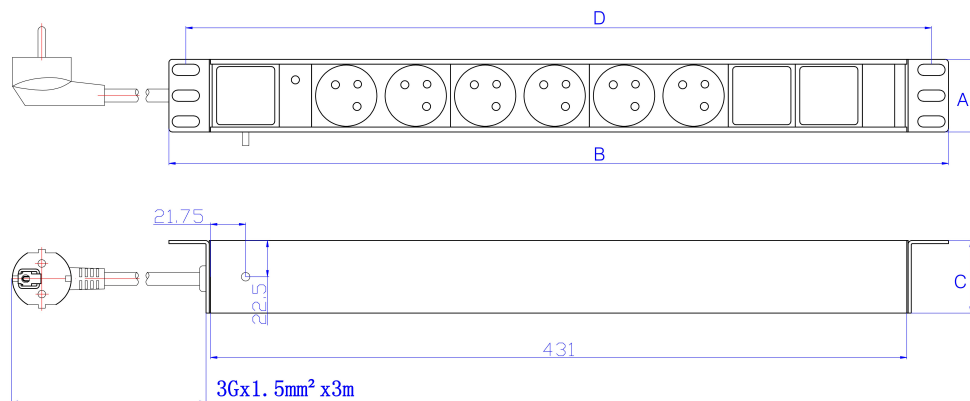

Caractéristiques du produit

Élément	Valeur
dimension de fixation	482,6 mm (19 pouces)
sens de montage	horizontal
raccordement électrique	cordon de raccordement avec prise
finition du raccordement électrique	NFC (2 Pin DIN49441)
longueur du câble	3 m

Référence du produit: 555-097

nombre d'autres prises de courant	6 (NFC 2 Pin DIN49441)
largeur	482,6 mm
hauteur	62 mm
profondeur	45 mm
tension d'alimentation	250 V
filtre anti-parasite réseau	non
commutable	non
avec affichage LED	oui
avec matériau de fixation	oui

Accessoires inclus

Accessoires	Quantité
4 fixations M6	x4
Manuel de l'utilisateur	x1
Câble de terre 6 mm	x1

Dessin de produit (non commuté)

Key	
A	Height
B	Width
C	Depth
D	Mounting Centres

All dimensions are in mm
unless stated otherwise

Dessin de produit (commuté)

Key	
A	Height
B	Width
C	Depth
D	Mounting Centres

All dimensions are in mm
unless stated otherwise

Référence du produit: 555-097

Normes applicables

Norme applicable	Détails
RoHS-II/-III (2011/65/EU & 2015/863): 2023	Our products, demonstrate full adherence to the regulatory stipulations of the EU Directive 2011/65/EU (RoHS-II) and its corresponding delegated directive 2015/863 (RoHS-III).
NFC 61 314:2017	Connecteurs et prises de courant pour usages domestiques et analogues - 6 A/250 V et 16 A/250 V
WFD: 2023	Compliant to Waste Framework Directive
SCIP: 2023	Compliant - Does Not Contain Substances of Concern In articles as such or in complex objects (Products)
POPs (EU) No 2019/1021	EU Regulation for the restriction of Persistent Organic Pollutants.