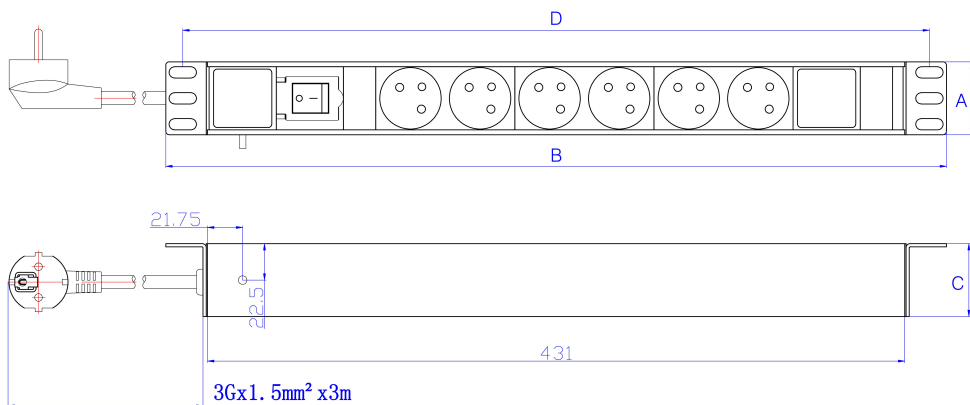

Caractéristiques du produit

Élément	Valeur
dimension de fixation	482,6 mm (19 pouces)
sens de montage	horizontal
raccordement électrique	cordon de raccordement avec prise
finition du raccordement électrique	NFC (2 Pin DIN49441)
longueur du câble	3 m

Référence du produit: 555-097

nombre d'autres prises de courant	6 (NFC 2 Pin DIN49441)
largeur	482,6 mm
hauteur	62 mm
profondeur	45 mm
tension d'alimentation	250 V
filtre anti-parasite réseau	non
commutable	non
avec affichage LED	oui
avec matériau de fixation	oui

Accessoires inclus

Accessoires	Quantité
4 fixations M6	x4
Manuel de l'utilisateur	x1
Câble de terre 6 mm	x1

Dessin de produit (non commuté)

Key	
A	Height
B	Width
C	Depth
D	Mounting Centres

All dimensions are in mm
unless stated otherwise

Dessin de produit (commuté)

Key	
A	Height
B	Width
C	Depth
D	Mounting Centres

All dimensions are in mm
unless stated otherwise

Référence du produit: 555-097

Normes applicables

Norme applicable	Détails
RoHS-II/-III (2011/65/EU & 2015/863): 2023	Our products, demonstrate full adherence to the regulatory stipulations of the EU Directive 2011/65/EU (RoHS-II) and its corresponding delegated directive 2015/863 (RoHS-III).
NFC 61 314:2017	Connecteurs et prises de courant pour usages domestiques et analogues - 6 A/250 V et 16 A/250 V
WFD: 2023	Compliant to Waste Framework Directive
SCIP: 2023	Compliant - Does Not Contain Substances of Concern In articles as such or in complex objects (Products)
POPs (EU) No 2019/1021	EU Regulation for the restriction of Persistent Organic Pollutants.