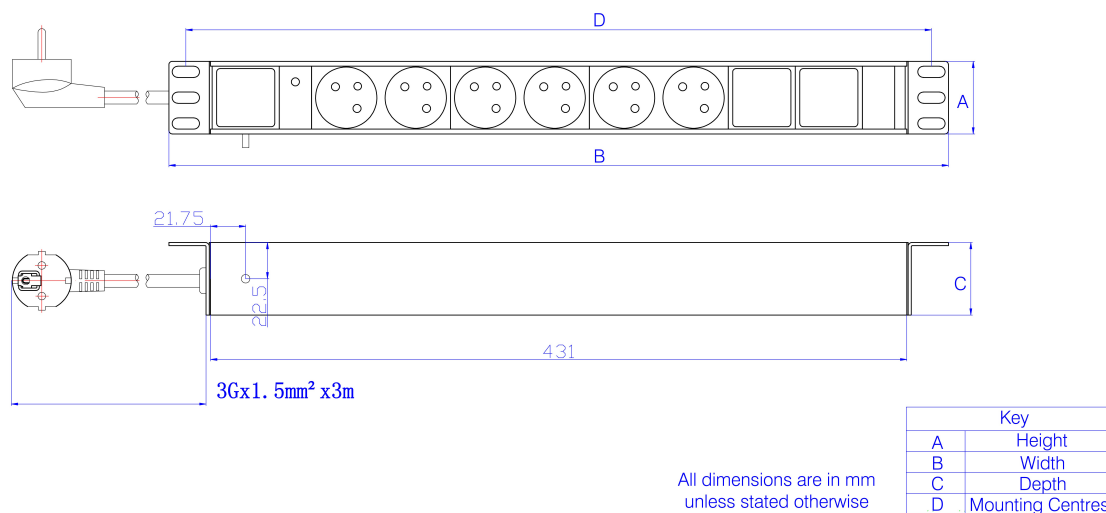

Dessin de produit (non commuté)