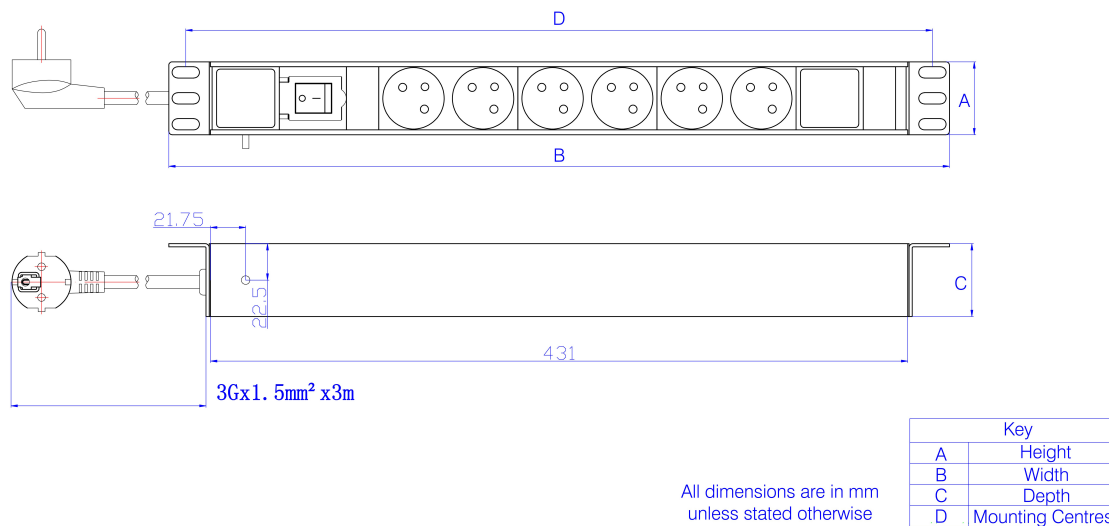

Dessin de produit (commuté)