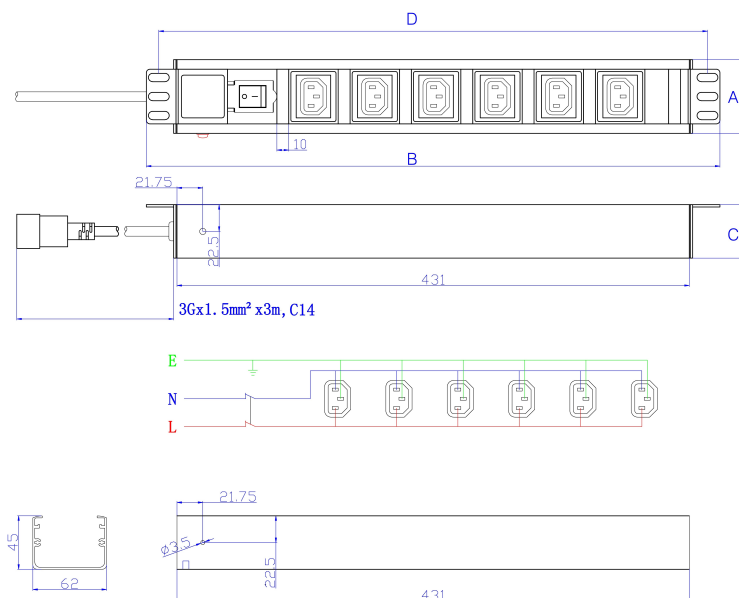

Excel PDU Horizontal 6 Voies 6x Prises C13 Passif 10A Prise C14 Commuté

Référence du produit: 555-240

excel
without compromise.

Dessin de produit

Key	
A	Height
B	Width
C	Depth
D	Mounting Centres

All dimensions are in mm unless stated otherwise

Normes applicables

Norme applicable	Détails
RoHS-II/III (2011/65/EU & 2015/863): 2023	Our products, demonstrate full adherence to the regulatory stipulations of the EU Directive 2011/65/EU (RoHS-II) and its corresponding delegated directive 2015/863 (RoHS-III).
CEI 60884-1:2002 + AMD1:2006 + AMD2:2013 CSV	Connecteurs et prises de courant pour usages domestiques et analogues - Partie 1 : Exigences générales
CEI 60884-2-1:2006	Connecteurs et prises de courant pour usages domestiques et analogues - Partie 2-1 : Règles particulières pour les connecteurs utilisés
CEI 60884-2-2:2006	Connecteurs et prises de courant pour usages domestiques et analogues - Partie 2-2 : Règles particulières pour prises de courant pour appareils
CEI 60884-2-7:2011+AMD1:2013 CSV	Connecteurs et prises de courant pour usages domestiques et analogues - Partie 2-7 : Règles particulières pour jeux de rallonges de cordons
WFD: 2023	Compliant to Waste Framework Directive
SCIP: 2023	Compliant - Does Not Contain Substances of Concern In articles as such or in complex objects (Products)