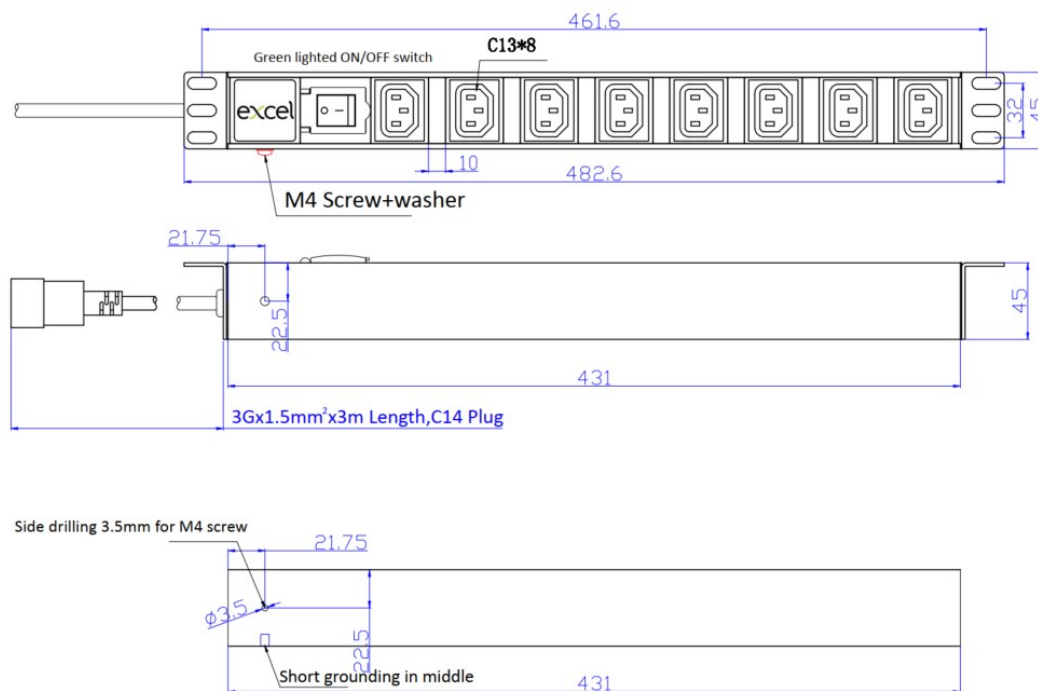

Bloc d'alimentation horizontal Excel 8 prises C13 passif 10A prise C14 commutée

Référence du produit: 555-241

excel
without compromise.

Dessin de produit

Normes applicables

Norme applicable	Détails
RoHS-II/-III (2011/65/EU & 2015/863): 2023	Our products, demonstrate full adherence to the regulatory stipulations of the EU Directive 2011/65/EU (RoHS-II) and its corresponding delegated directive 2015/863 (RoHS-III).
CEI 60884-1:2002 + AMD1:2006 + AMD2:2013 CSV	Connecteurs et prises de courant pour usages domestiques et analogues - Partie 1 : Exigences générales
CEI 60884-2-1:2006	Connecteurs et prises de courant pour usages domestiques et analogues - Partie 2-1 : Règles particulières pour les connecteurs utilisés
CEI 60884-2-2:2006	Connecteurs et prises de courant pour usages domestiques et analogues - Partie 2-2 : Règles particulières pour prises de courant pour appareils
CEI 60884-2-7:2011+AMD1:2013 CSV	Connecteurs et prises de courant pour usages domestiques et analogues - Partie 2-7 : Règles particulières pour jeux de rallonges de cordons
WFD: 2023	Compliant to Waste Framework Directive