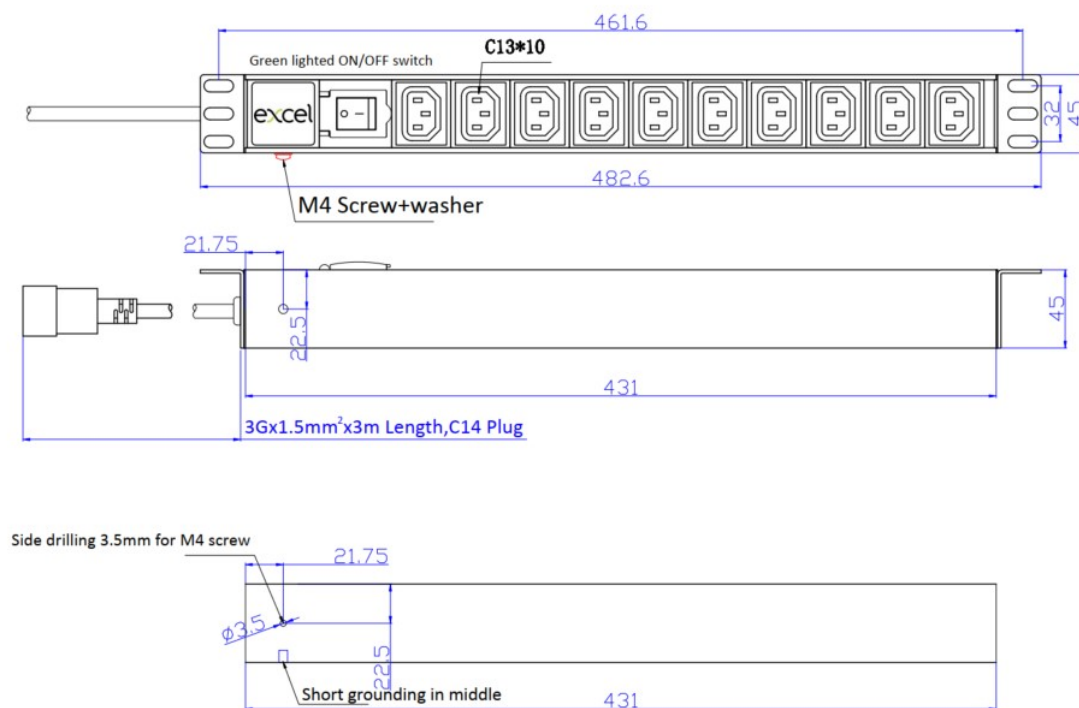

## Caractéristiques du produit

Élément	Valeur
dimension de fixation	482,6 mm (19 pouces)
dimensions de montage	462 mm
sens de montage	horizontal
raccordement électrique	cordon de raccordement avec prise
finition du raccordement électrique	C14
longueur du câble	3 m
nombre de prises C13	10
nombre d'unités en hauteur (HE)	1

## Spécifications supplémentaires

Caractéristiques	Valeurs
Tension nominale	250 V CA 50/60 Hz
Courant nominal	10 A
Puissance maximale	2 500 W
Contrôle de l'unité	Voyant à DEL. Interrupteur On/Off
Résistance d'isolation	$\geq 5 \text{ M}\Omega$
Résistance au feu	Ignifuge
Température de fonctionnement	- 10 à +45°C
Humidité relative	0 % à 90 %
Entrée de câble (orientation horizontale)	Gauche
Entrée de câble (orientation verticale)	Haut
Angle de prise (orientation horizontale)	90°
Angle de prise (orientation verticale)	45°
Interrupteur général	Oui
Couleur du logement	Argenté
Matériau du logement	Aluminium

# Bloc d'alimentation horizontal Excel 10 prises C13 passif 10A prise C14 commutée

Référence du produit: 555-242

**excel**  
without compromise.

## Dessin de produit