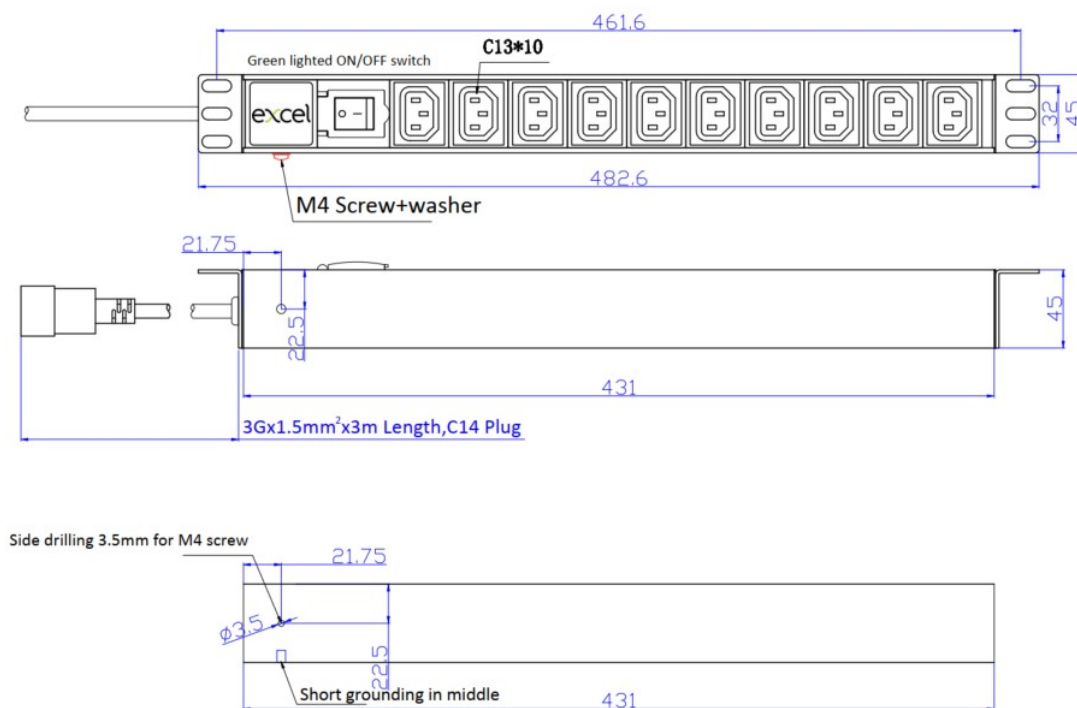

Excel PDU Horizontal 10 Voies 10x Prises C13 Passif 10A Prise C14 Commuté

Référence du produit: 555-242

excel
without compromise.

Dessin de produit

Normes applicables

Norme applicable	Détails
RoHS-II/-III (2011/65/EU & 2015/863): 2023	Our products, demonstrate full adherence to the regulatory stipulations of the EU Directive 2011/65/EU (RoHS-II) and its corresponding delegated directive 2015/863 (RoHS-III).
CEI 60884-1:2002 + AMD1:2006 + AMD2:2013 CSV	Connecteurs et prises de courant pour usages domestiques et analogues - Partie 1 : Exigences générales
CEI 60884-2-1:2006	Connecteurs et prises de courant pour usages domestiques et analogues - Partie 2-1 : Règles particulières pour les connecteurs utilisés
CEI 60884-2-2:2006	Connecteurs et prises de courant pour usages domestiques et analogues - Partie 2-2 : Règles particulières pour prises de courant pour appareils
CEI 60884-2-7:2011+AMD1:2013 CSV	Connecteurs et prises de courant pour usages domestiques et analogues - Partie 2-7 : Règles particulières pour jeux de rallonges de cordons
WFD: 2023	Compliant to Waste Framework Directive