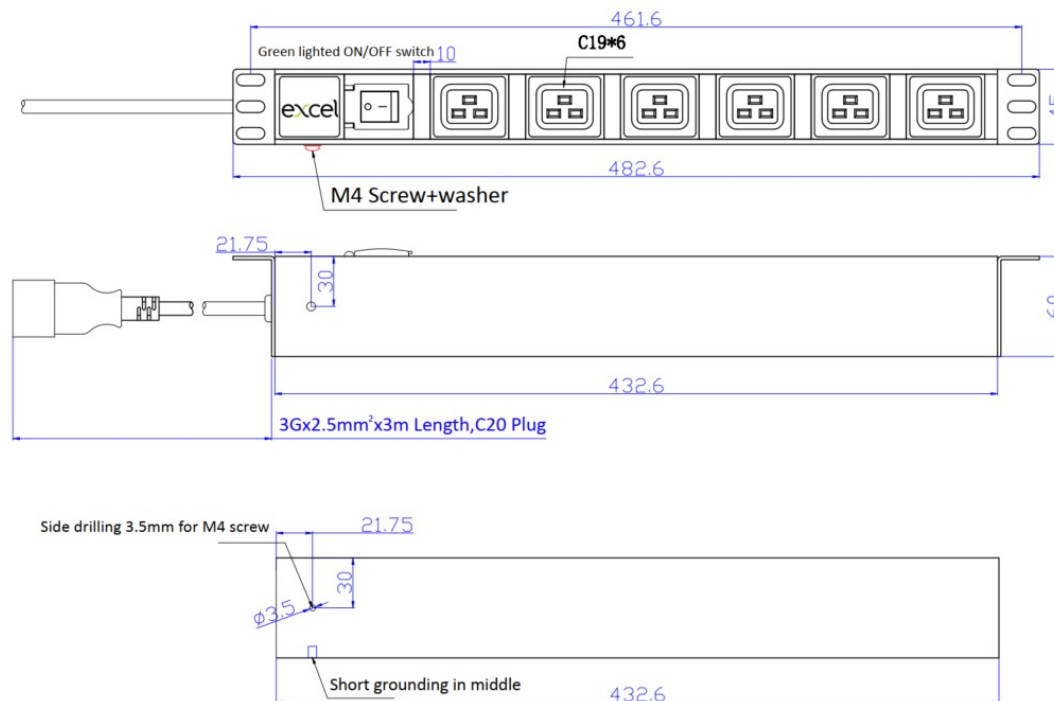

## Caractéristiques du produit

Élément	Valeur
dimension de fixation	482,6 mm (19 pouces)
dimensions de montage	462 mm
sens de montage	horizontal
raccordement électrique	cordon de raccordement avec prise
finition du raccordement électrique	C20

## Dessin de produit