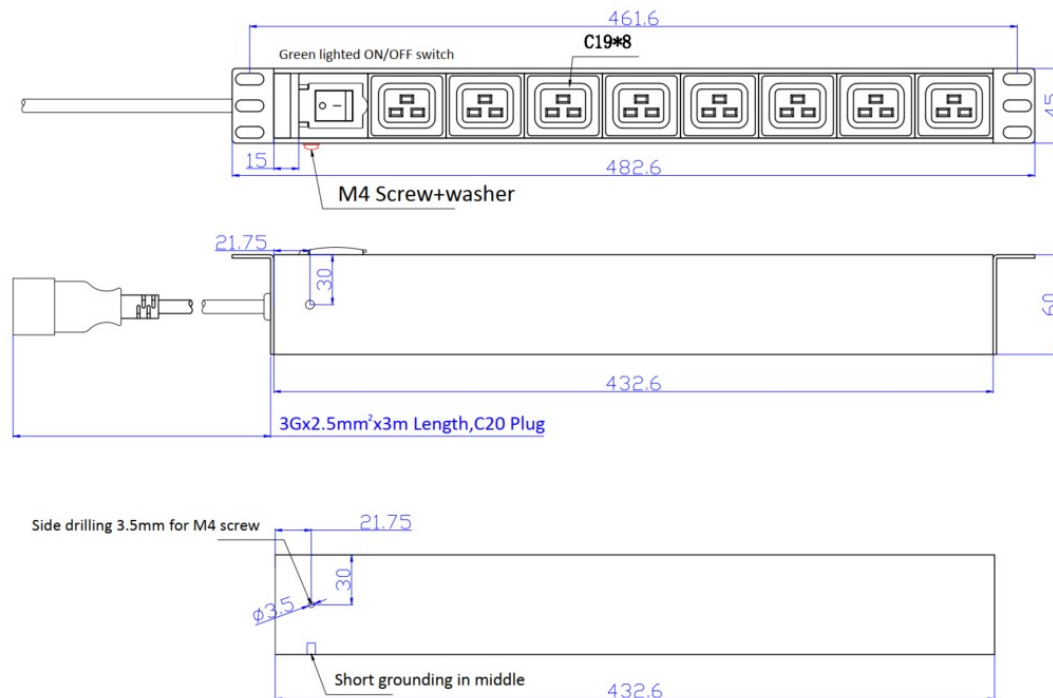

Excel PDU Horizontal 8 Voies 8x Prises C19 Passif 16A Prise C20 Commuté

Référence du produit: 555-246

Dessin de produit

Normes applicables

Norme applicable	Détails
RoHS-II/-III (2011/65/EU & 2015/863): 2023	Our products, demonstrate full adherence to the regulatory stipulations of the EU Directive 2011/65/EU (RoHS-II) and its corresponding delegated directive 2015/863 (RoHS-III).
CEI 60884-1:2002 + AMD1:2006 + AMD2:2013 CSV	Connecteurs et prises de courant pour usages domestiques et analogues - Partie 1 : Exigences générales
CEI 60884-2-1:2006	Connecteurs et prises de courant pour usages domestiques et analogues - Partie 2-1 : Règles particulières pour les connecteurs utilisés
CEI 60884-2-2:2006	Connecteurs et prises de courant pour usages domestiques et analogues - Partie 2-2 : Règles particulières pour prises de courant pour appareils
CEI 60884-2-7:2011+AMD1:2013 CSV	Connecteurs et prises de courant pour usages domestiques et analogues - Partie 2-7 : Règles particulières pour jeux de rallonges de cordons
WFD: 2023	Compliant to Waste Framework Directive
SCIP: 2023	Compliant - Does Not Contain Substances of Concern In