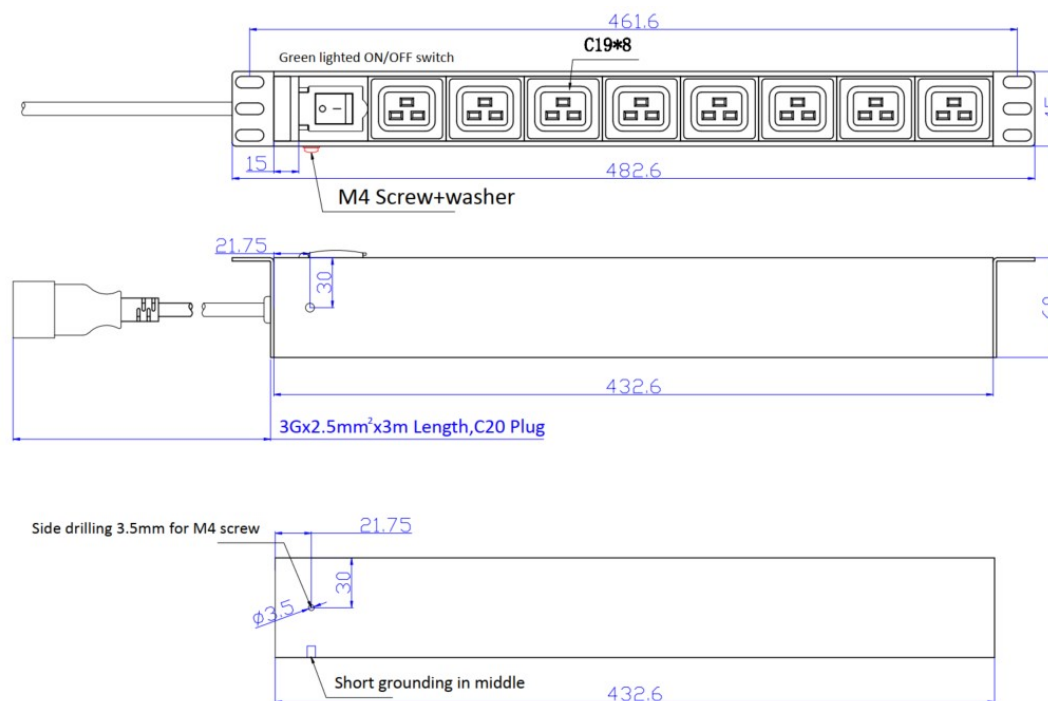

Bloc d'alimentation horizontal Excel 8 prises C19 passif 16A prise C20 commutée

Référence du produit: 555-246

excel
without compromise.

Dessin de produit

Normes applicables

Norme applicable	Détails
RoHS-II/-III (2011/65/EU & 2015/863): 2023	Our products, demonstrate full adherence to the regulatory stipulations of the EU Directive 2011/65/EU (RoHS-II) and its corresponding delegated directive 2015/863 (RoHS-III).
CEI 60884-1:2002 + AMD1:2006 + AMD2:2013 CSV	Connecteurs et prises de courant pour usages domestiques et analogues - Partie 1 : Exigences générales
CEI 60884-2-1:2006	Connecteurs et prises de courant pour usages domestiques et analogues - Partie 2-1 : Règles particulières pour les connecteurs utilisés
CEI 60884-2-2:2006	Connecteurs et prises de courant pour usages domestiques et analogues - Partie 2-2 : Règles particulières pour prises de courant pour appareils
CEI 60884-2-7:2011+AMD1:2013 CSV	Connecteurs et prises de courant pour usages domestiques et analogues - Partie 2-7 : Règles particulières pour jeux de rallonges de cordons
WFD: 2023	Compliant to Waste Framework Directive
SCIP: 2023	Compliant - Does Not Contain Substances of Concern In