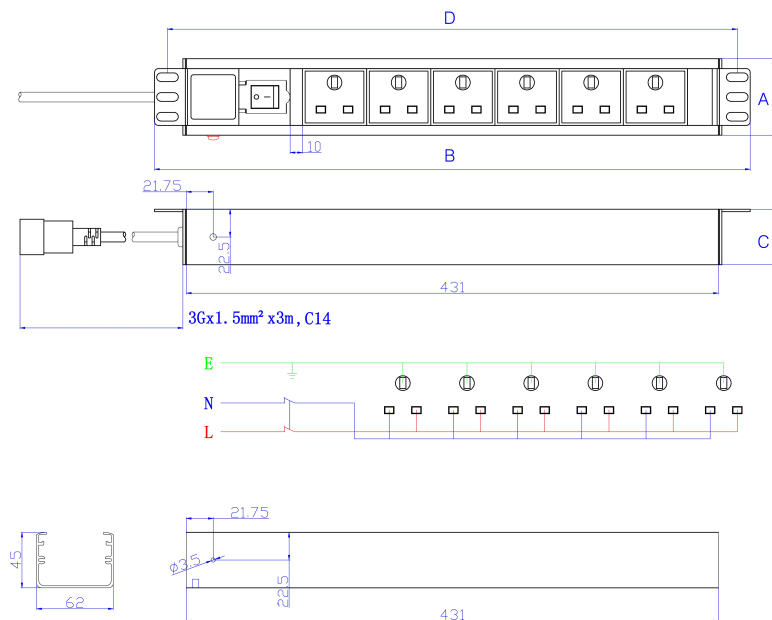

Les PDU 10 Ampères bénéficient d'un interrupteur d'alimentation principal.

Caractéristiques du produit

Élément	Valeur
dimension de fixation	482,6 mm (19 pouces)
sens de montage	horizontal
raccordement électrique	cordon de raccordement avec prise
finition du raccordement électrique	C14
longueur du câble	3 m
nombre de prises UK BS1363	6
nombre d'unités en hauteur (HE)	2
largeur	482,6 mm

Spécifications supplémentaires

Caractéristiques	Valeurs
Tension nominale	250 V CA 50/60 Hz
Courant nominal	10 A
Puissance maximale	2 500 W
Contrôle de l'unité	Voyant à DEL. Interrupteur On/Off
Résistance d'isolation	$\geq 5 \text{ M}\Omega$
Résistance au feu	Ignifuge
Température de fonctionnement	- 10 à +45°C
Humidité relative	0 % à 90 %
Entrée de câble (orientation horizontale)	Gauche
Entrée de câble (orientation verticale)	Haut
Angle de prise (orientation horizontale)	90°
Angle de prise (orientation verticale)	45°
Interrupteur général	Oui
Couleur du logement	Argenté
Matériau du logement	Aluminium

UDE Excel à 6 voies horizontal - 6x prises UK, connecteur C14 - avec interrupteur

Référence du produit: 555-250

excel
without compromise.

Dessin de produit

Key	
A	Height
B	Width
C	Depth
D	Mounting Centres