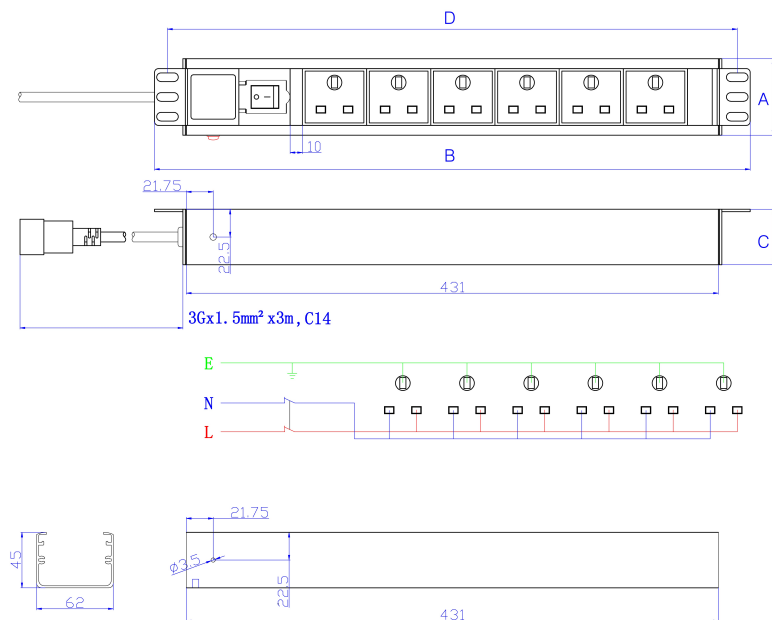

Excel PDU Horizontal 6 Voies 6x Prises UK Passif 10A Prise C14 Commuté

Référence du produit: 555-250

excel
without compromise.

Dessin de produit

Key	
A	Height
B	Width
C	Depth
D	Mounting Centres

All dimensions are in mm
unless stated otherwise

Normes applicables

Norme applicable	Détails
RoHS-II/-III (2011/65/EU & 2015/863): 2023	Our products, demonstrate full adherence to the regulatory stipulations of the EU Directive 2011/65/EU (RoHS-II) and its corresponding delegated directive 2015/863 (RoHS-III).
BS 1363-2:2023	Connecteurs 13 A, prises de courant, adaptateurs et unités de connexion Spécifications pour prises de courant 13 A avec et sans interrupteur
CEI 60884-1:2002 + AMD1:2006 + AMD2:2013 CSV	Connecteurs et prises de courant pour usages domestiques et analogues - Partie 1 : Exigences générales
WFD: 2023	Compliant to Waste Framework Directive
SCIP: 2023	Compliant - Does Not Contain Substances of Concern In articles as such or in complex objects (Products)
POPs (EU) No 2019/1021	EU Regulation for the restriction of Persistent Organic Pollutants.