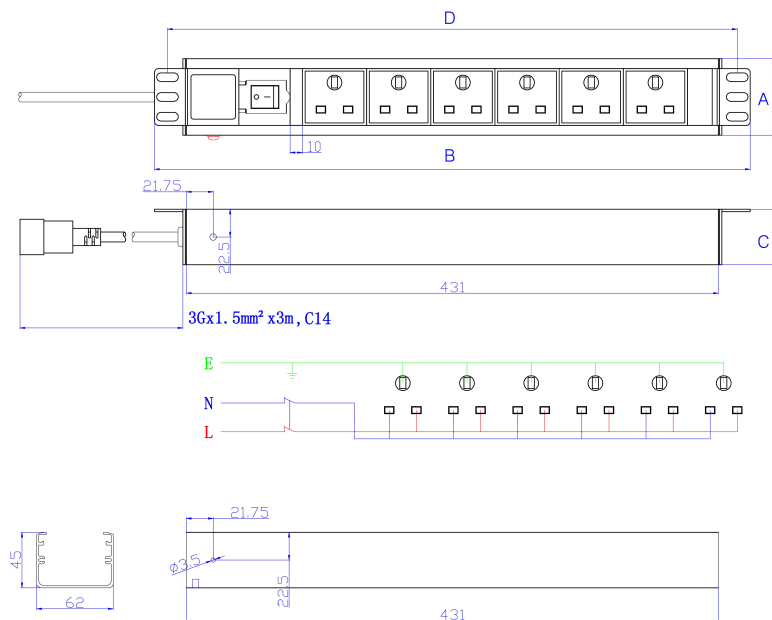

Les PDU 10 Ampères bénéficient d'un interrupteur d'alimentation principal.

Caractéristiques du produit

Élément	Valeur
sens de montage	vertical
finition du raccordement électrique	C14
longueur du câble	3 m
nombre de prises UK BS1363	8
longueur	695 mm
largeur	44,4 mm
hauteur	62 mm
tension d'alimentation	250 V

Spécifications supplémentaires

Caractéristiques	Valeurs
Tension nominale	250 V CA 50/60 Hz
Courant nominal	10 A
Puissance maximale	2 500 W
Contrôle de l'unité	Voyant à DEL. Interrupteur On/Off
Résistance d'isolation	$\geq 5 \text{ M}\Omega$
Résistance au feu	Ignifuge
Température de fonctionnement	- 10 à +45°C
Humidité relative	0 % à 90 %
Entrée de câble (orientation horizontale)	Gauche
Entrée de câble (orientation verticale)	Haut
Angle de prise (orientation horizontale)	90°
Angle de prise (orientation verticale)	45°
Interrupteur général	Oui
Couleur du logement	Argenté
Matériau du logement	Aluminium

UDE Excel à 8 voies vertical - 8x prises UK, connecteur C14 - avec interrupteur

Référence du produit: 555-251

excel
without compromise.

Dessin de produit

Key	
A	Height
B	Width
C	Depth
D	Mounting Centres

All dimensions are in mm unless stated otherwise