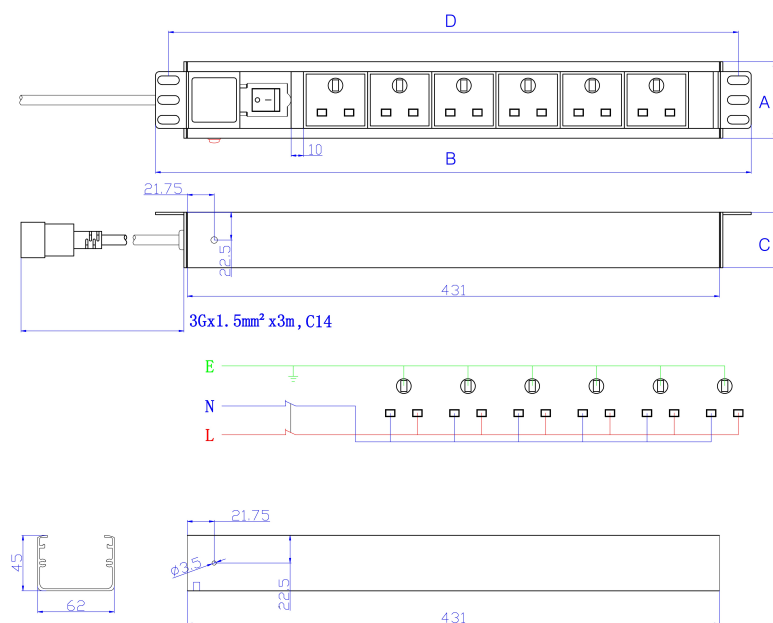

Les PDU 10 Ampères bénéficient d'un interrupteur d'alimentation principal.

Caractéristiques du produit

Élément	Valeur
sens de montage	vertical
finition du raccordement électrique	C14
longueur du câble	3 m
nombre de prises UK BS1363	8
longueur	695 mm
largeur	44,4 mm
hauteur	62 mm
tension d'alimentation	250 V

Spécifications supplémentaires

Caractéristiques	Valeurs
Tension nominale	250 V CA 50/60 Hz
Courant nominal	10 A
Puissance maximale	2 500 W
Contrôle de l'unité	Voyant à DEL. Interrupteur On/Off
Résistance d'isolation	$\geq 5 \text{ M}\Omega$
Résistance au feu	Ignifuge
Température de fonctionnement	- 10 à +45°C
Humidité relative	0 % à 90 %
Entrée de câble (orientation horizontale)	Gauche
Entrée de câble (orientation verticale)	Haut
Angle de prise (orientation horizontale)	90°
Angle de prise (orientation verticale)	45°
Interrupteur général	Oui
Couleur du logement	Argenté
Matériau du logement	Aluminium

Excel PDU Vertical 8 Voies 8x Prises UK Passif 10A Prise C14 Commuté

Référence du produit: 555-251

excel
without compromise.

Dessin de produit

Key	
A	Height
B	Width
C	Depth
D	Mounting Centres

All dimensions are in mm
unless stated otherwise