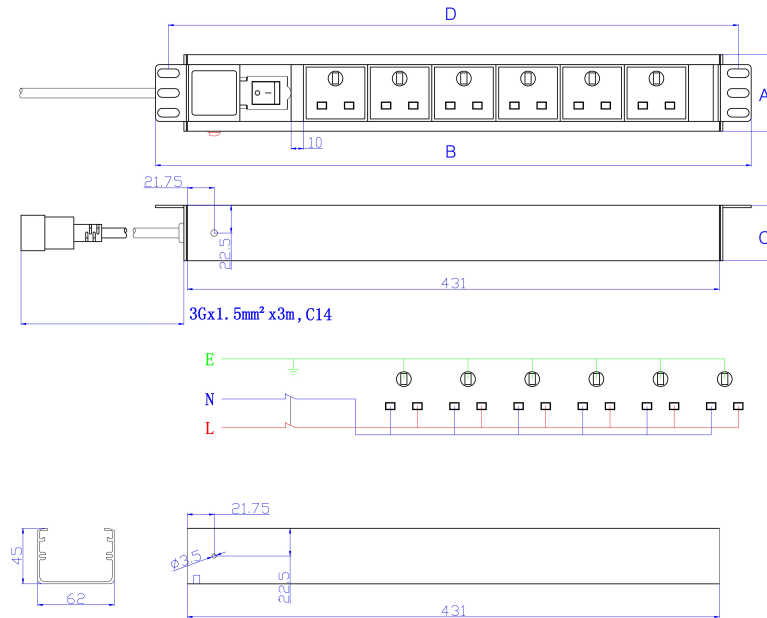

## Caractéristiques du produit

Élément	Valeur
sens de montage	vertical
finition du raccordement électrique	C14
longueur du câble	3 m
nombre de prises UK BS1363	12
longueur	935 mm
largeur	44,4 mm
hauteur	62 mm
tension d'alimentation	250 V

## Spécifications supplémentaires

Caractéristiques	Valeurs
Tension nominale	250 V CA 50/60 Hz
Courant nominal	10 A
Puissance maximale	2 500 W
Contrôle de l'unité	Voyant à DEL. Interrupteur On/Off
Résistance d'isolation	$\geq 5 \text{ M}\Omega$
Résistance au feu	Ignifuge
Température de fonctionnement	- 10 à +45°C
Humidité relative	0 % à 90 %
Entrée de câble (orientation horizontale)	Gauche
Entrée de câble (orientation verticale)	Haut
Angle de prise (orientation horizontale)	90°
Angle de prise (orientation verticale)	45°
Interrupteur général	Oui
Couleur du logement	Argenté
Matériau du logement	Aluminium

# Excel PDU Vertical 12 Voies 12x Prises UK Passif 10A Prise C14 Commuté

Référence du produit: 555-253

**excel**  
without compromise.

## Dessin de produit

Key	
A	Height
B	Width
C	Depth
D	Mounting Centres

All dimensions are in mm unless stated otherwise