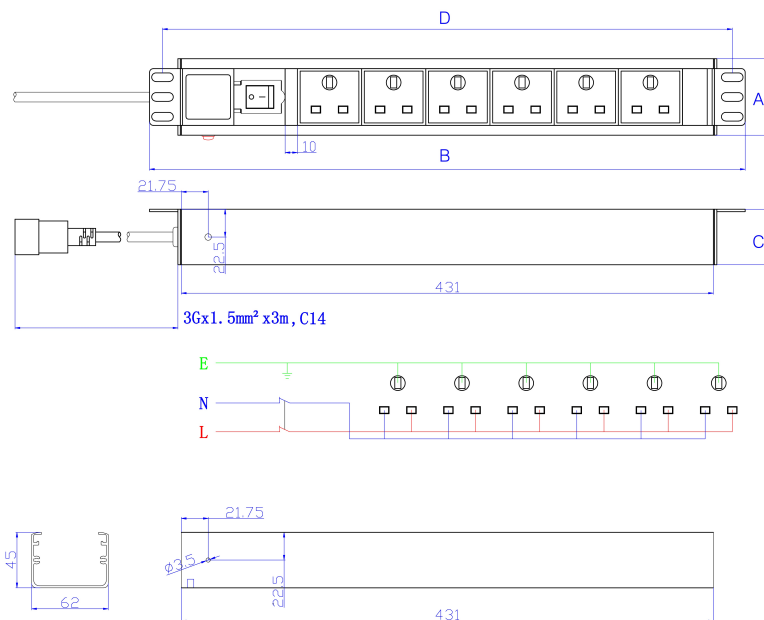

## Caractéristiques du produit

Élément	Valeur
sens de montage	vertical
finition du raccordement électrique	C14
longueur du câble	3 m
nombre de prises UK BS1363	12
longueur	935 mm
largeur	44,4 mm
hauteur	62 mm
tension d'alimentation	250 V

## Spécifications supplémentaires

Caractéristiques	Valeurs
Tension nominale	250 V CA 50/60 Hz
Courant nominal	10 A
Puissance maximale	2 500 W
Contrôle de l'unité	Voyant à DEL. Interrupteur On/Off
Résistance d'isolation	$\geq 5 \text{ M}\Omega$
Résistance au feu	Ignifuge
Température de fonctionnement	- 10 à +45°C
Humidité relative	0 % à 90 %
Entrée de câble (orientation horizontale)	Gauche
Entrée de câble (orientation verticale)	Haut
Angle de prise (orientation horizontale)	90°
Angle de prise (orientation verticale)	45°
Interrupteur général	Oui
Couleur du logement	Argenté
Matériau du logement	Aluminium

# UDE Excel à 12 voies vertical - 12x prises UK, connecteur C14 - avec interrupteur

Référence du produit: 555-253

**excel**  
without compromise.

## Dessin de produit

Key	
A	Height
B	Width
C	Depth
D	Mounting Centres

All dimensions are in mm unless stated otherwise