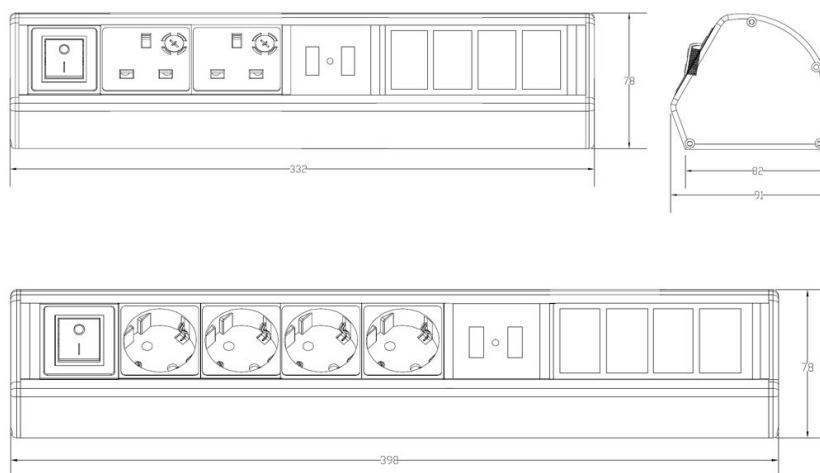

## Caractéristiques du produit

Élément	Valeur
modèle	montage en saillie
forme	rectangulaire
matériau	aluminium
couleur	argent
longueur	222 mm
largeur	78 mm
hauteur	91 mm
nombre de prises UK BS1363	2
nombre d'emplacements pour modules vides	2x 6c

## Dessin de produit