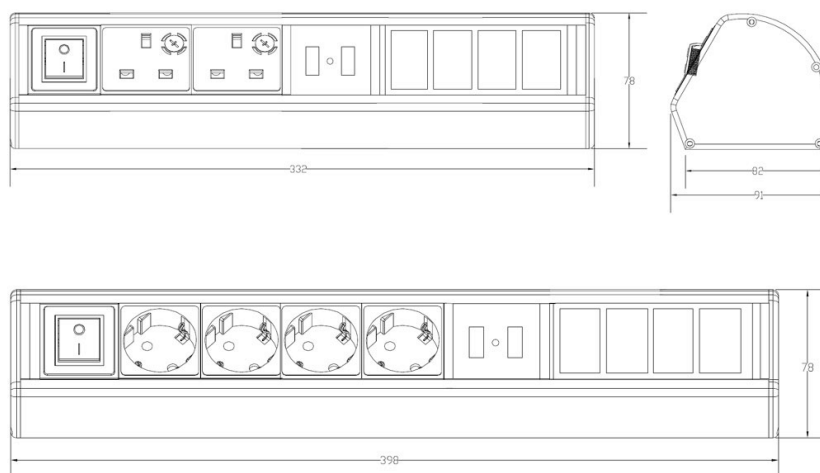

Bandeaux électriques de bureau Excel 2 x Prises anglaises : 2 x Ouvertures 6C

Référence du produit: 555-271

excel
without compromise.

Dessin de produit

Normes applicables

Norme applicable	Détails
RoHS-II/III (2011/65/EU & 2015/863): 2023	Our products, demonstrate full adherence to the regulatory stipulations of the EU Directive 2011/65/EU (RoHS-II) and its corresponding delegated directive 2015/863 (RoHS-III).
WFD: 2023	Compliant to Waste Framework Directive
SCIP: 2023	Compliant - Does Not Contain Substances of Concern In articles as such or in complex objects (Products)
POPs (EU) No 2019/1021	EU Regulation for the restriction of Persistent Organic Pollutants.

Informations concernant les références produits

Référence du produit	Description
555-270	Bandeaux électriques de bureau Excel 2 x Prises à fusible anglaises
555-271	Bandeaux électriques de bureau Excel 2 x Prises anglaises : 2 x Ouvertures 6C
555-272	Bandeaux électriques de bureau Excel 2 x Prises anglaises : 4 x Ouvertures 6C
555-273	Bandeaux électriques de bureau Excel 4 x Prises anglaises : 2 x Ouvertures 6C
555-274	Bandeaux électriques de bureau Excel 4 x Prises anglaises : 4 x Ouvertures 6C
555-275	Bandeaux électriques de bureau Excel 2 x Prises anglaises : 2 x Ports