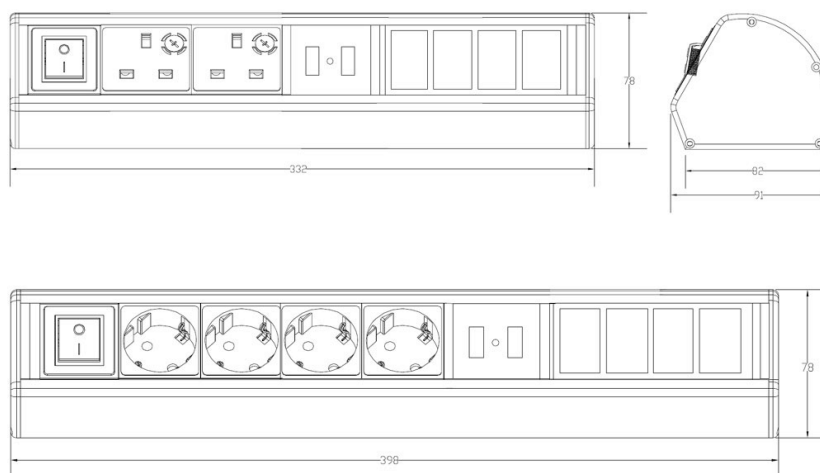

Bandeaux électriques de bureau Excel 2 x Prises anglaises : 4 x Ouvertures 6C

Référence du produit: 555-272

excel
without compromise.

Dessin de produit

Normes applicables

Norme applicable	Détails
RoHS-II/III (2011/65/EU & 2015/863): 2023	Our products, demonstrate full adherence to the regulatory stipulations of the EU Directive 2011/65/EU (RoHS-II) and its corresponding delegated directive 2015/863 (RoHS-III).
WFD: 2023	Compliant to Waste Framework Directive
SCIP: 2023	Compliant - Does Not Contain Substances of Concern In articles as such or in complex objects (Products)
POPs (EU) No 2019/1021	EU Regulation for the restriction of Persistent Organic Pollutants.

Informations concernant les références produits

Référence du produit	Description
555-270	Bandeaux électriques de bureau Excel 2 x Prises à fusible anglaises
555-271	Bandeaux électriques de bureau Excel 2 x Prises anglaises : 2 x Ouvertures 6C
555-272	Bandeaux électriques de bureau Excel 2 x Prises anglaises : 4 x Ouvertures 6C
555-273	Bandeaux électriques de bureau Excel 4 x Prises anglaises : 2 x Ouvertures 6C
555-274	Bandeaux électriques de bureau Excel 4 x Prises anglaises : 4 x Ouvertures 6C
555-275	Bandeaux électriques de bureau Excel 2 x Prises anglaises : 2 x Ports