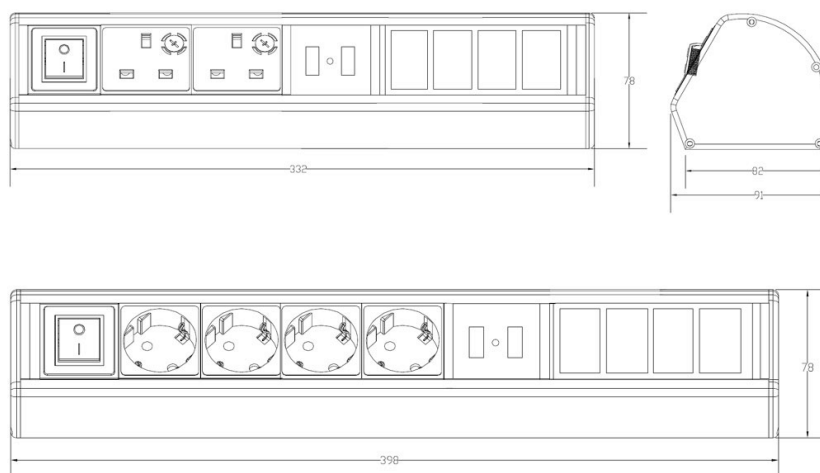

Bandeaux électriques de bureau Excel 2 x Prises anglaises : 4 x Ouvertures 6C

Référence du produit: 555-272

excel
without compromise.

Dessin de produit

Normes applicables

Norme applicable	Détails
RoHS-II/-III (2011/65/EU & 2015/863): 2023	Our products, demonstrate full adherence to the regulatory stipulations of the EU Directive 2011/65/EU (RoHS-II) and its corresponding delegated directive 2015/863 (RoHS-III).
WFD: 2023	Compliant to Waste Framework Directive
SCIP: 2023	Compliant - Does Not Contain Substances of Concern In articles as such or in complex objects (Products)
POPs (EU) No 2019/1021	EU Regulation for the restriction of Persistent Organic Pollutants.

Informations concernant les références produits

Référence du produit	Description
555-270	Bandeaux électriques de bureau Excel 2 x Prises à fusible anglaises
555-271	Bandeaux électriques de bureau Excel 2 x Prises anglaises : 2 x Ouvertures 6C
555-272	Bandeaux électriques de bureau Excel 2 x Prises anglaises : 4 x Ouvertures 6C
555-273	Bandeaux électriques de bureau Excel 4 x Prises anglaises : 2 x Ouvertures 6C
555-274	Bandeaux électriques de bureau Excel 4 x Prises anglaises : 4 x Ouvertures 6C
555-275	Bandeaux électriques de bureau Excel 2 x Prises anglaises : 2 x Ports