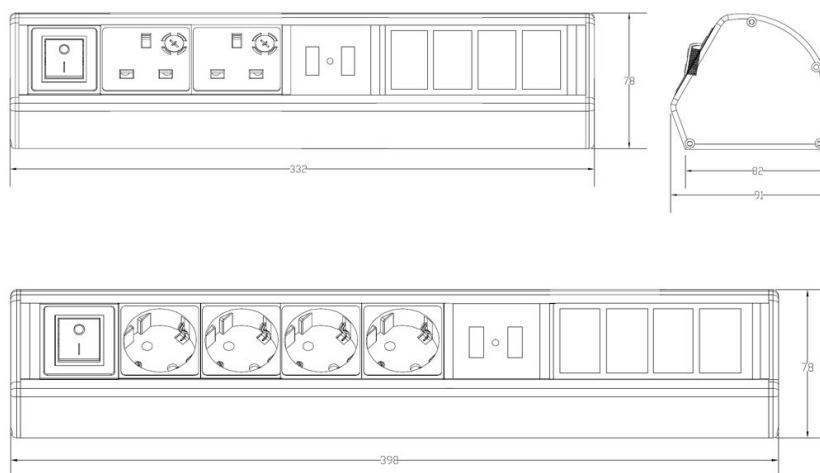

Bandeaux électriques de bureau Excel 4 x Prises anglaises : 2 x Ouvertures 6C

Référence du produit: 555-273

excel
without compromise.

Dessin de produit

Normes applicables

Norme applicable	Détails
RoHS-II/-III (2011/65/EU & 2015/863): 2023	Our products, demonstrate full adherence to the regulatory stipulations of the EU Directive 2011/65/EU (RoHS-II) and its corresponding delegated directive 2015/863 (RoHS-III).
WFD: 2023	Compliant to Waste Framework Directive
SCIP: 2023	Compliant - Does Not Contain Substances of Concern In articles as such or in complex objects (Products)
POPs (EU) No 2019/1021	EU Regulation for the restriction of Persistent Organic Pollutants.

Informations concernant les références produits

Référence du produit	Description
555-270	Bandeaux électriques de bureau Excel 2 x Prises à fusible anglaises
555-271	Bandeaux électriques de bureau Excel 2 x Prises anglaises : 2 x Ouvertures 6C
555-272	Bandeaux électriques de bureau Excel 2 x Prises anglaises : 4 x Ouvertures 6C
555-273	Bandeaux électriques de bureau Excel 4 x Prises anglaises : 2 x Ouvertures 6C
555-274	Bandeaux électriques de bureau Excel 4 x Prises anglaises : 4 x Ouvertures 6C
555-275	Bandeaux électriques de bureau Excel 2 x Prises anglaises : 2 x Ports