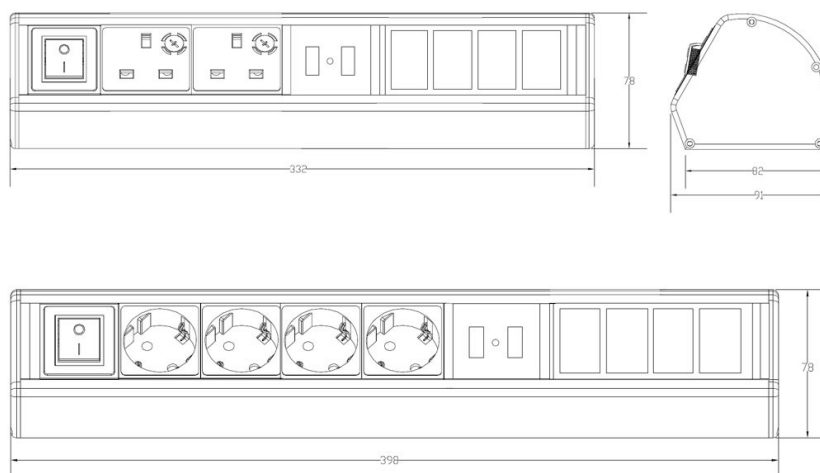

Bandeaux électriques de bureau Excel 4 x Prises anglaises : 4 x Ouvertures 6C

Référence du produit: 555-274

excel
without compromise.

Dessin de produit

Normes applicables

Norme applicable	Détails
RoHS-II/III (2011/65/EU & 2015/863): 2023	Our products, demonstrate full adherence to the regulatory stipulations of the EU Directive 2011/65/EU (RoHS-II) and its corresponding delegated directive 2015/863 (RoHS-III).
WFD: 2023	Compliant to Waste Framework Directive
SCIP: 2023	Compliant - Does Not Contain Substances of Concern In articles as such or in complex objects (Products)
POPs (EU) No 2019/1021	EU Regulation for the restriction of Persistent Organic Pollutants.

Informations concernant les références produits

Référence du produit	Description
555-270	Bandeaux électriques de bureau Excel 2 x Prises à fusible anglaises
555-271	Bandeaux électriques de bureau Excel 2 x Prises anglaises : 2 x Ouvertures 6C
555-272	Bandeaux électriques de bureau Excel 2 x Prises anglaises : 4 x Ouvertures 6C
555-273	Bandeaux électriques de bureau Excel 4 x Prises anglaises : 2 x Ouvertures 6C
555-274	Bandeaux électriques de bureau Excel 4 x Prises anglaises : 4 x Ouvertures 6C
555-275	Bandeaux électriques de bureau Excel 2 x Prises anglaises : 2 x Ports