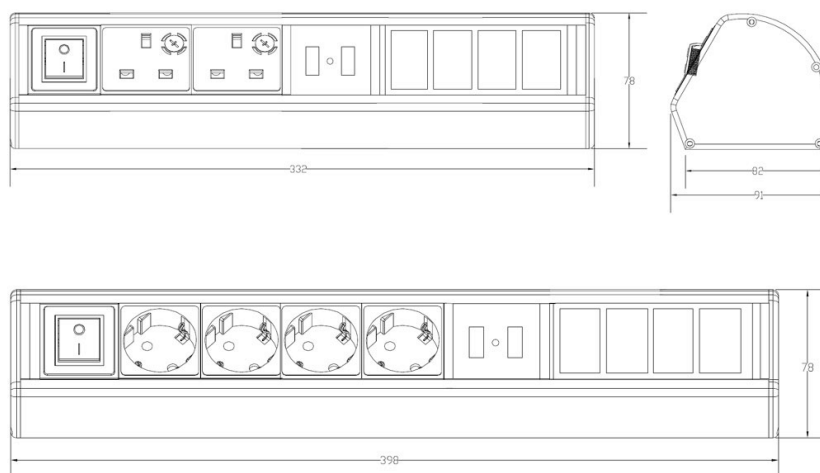

Dessin de produit

Normes applicables

Norme applicable	Détails
RoHS-II/III (2011/65/EU & 2015/863): 2023	Our products, demonstrate full adherence to the regulatory stipulations of the EU Directive 2011/65/EU (RoHS-II) and its corresponding delegated directive 2015/863 (RoHS-III).
WFD: 2023	Compliant to Waste Framework Directive
SCIP: 2023	Compliant - Does Not Contain Substances of Concern In articles as such or in complex objects (Products)
POPs (EU) No 2019/1021	EU Regulation for the restriction of Persistent Organic Pollutants.

Informations concernant les références produits

Référence du produit	Description
555-270	Bandeaux électriques de bureau Excel 2 x Prises à fusible anglaises
555-271	Bandeaux électriques de bureau Excel 2 x Prises anglaises : 2 x Ouvertures 6C
555-272	Bandeaux électriques de bureau Excel 2 x Prises anglaises : 4 x Ouvertures 6C
555-273	Bandeaux électriques de bureau Excel 4 x Prises anglaises : 2 x Ouvertures 6C
555-274	Bandeaux électriques de bureau Excel 4 x Prises anglaises : 4 x Ouvertures 6C
555-275	Bandeaux électriques de bureau Excel 2 x Prises anglaises : 2 x Ports