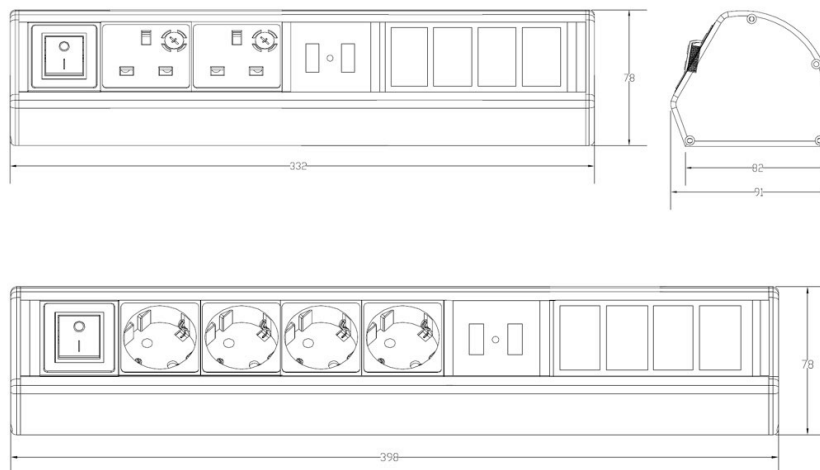

Bandeaux électriques de bureau Excel - 2 x Schuko 2 x Ouvertures 6C

Référence du produit: 555-281

excel
without compromise.

Dessin de produit

Normes applicables

Norme applicable	Détails
RoHS-II/III (2011/65/EU & 2015/863): 2023	Our products, demonstrate full adherence to the regulatory stipulations of the EU Directive 2011/65/EU (RoHS-II) and its corresponding delegated directive 2015/863 (RoHS-III).
WFD: 2023	Compliant to Waste Framework Directive
SCIP: 2023	Compliant - Does Not Contain Substances of Concern In articles as such or in complex objects (Products)
POPs (EU) No 2019/1021	EU Regulation for the restriction of Persistent Organic Pollutants.

Informations concernant les références produits

Référence du produit	Description
555-270	Bandeaux électriques de bureau Excel 2 x Prises à fusible anglaises
555-271	Bandeaux électriques de bureau Excel 2 x Prises anglaises : 2 x Ouvertures 6C
555-272	Bandeaux électriques de bureau Excel 2 x Prises anglaises : 4 x Ouvertures 6C
555-273	Bandeaux électriques de bureau Excel 4 x Prises anglaises : 2 x Ouvertures 6C
555-274	Bandeaux électriques de bureau Excel 4 x Prises anglaises : 4 x Ouvertures 6C
555-275	Bandeaux électriques de bureau Excel 2 x Prises anglaises : 2 x Ports