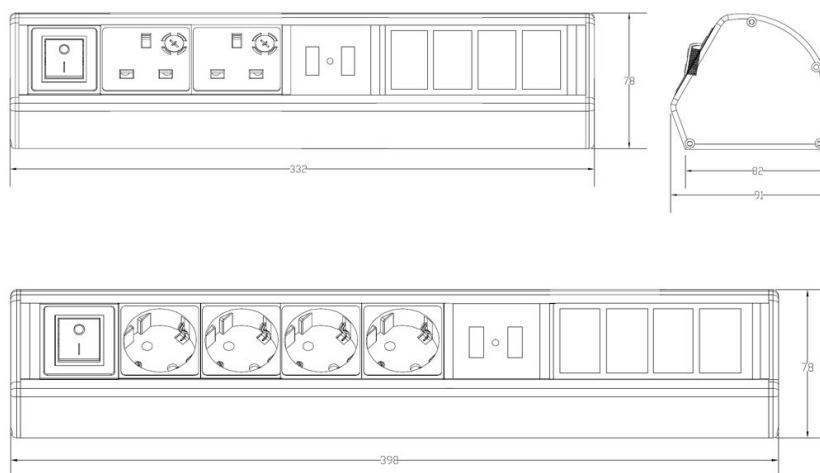

Bandeaux électriques de bureau Excel - 2 x Schuko 2 x Ouvertures 6C

Référence du produit: 555-281

excel
without compromise.

Dessin de produit

Normes applicables

Norme applicable	Détails
RoHS-II/III (2011/65/EU & 2015/863): 2023	Our products, demonstrate full adherence to the regulatory stipulations of the EU Directive 2011/65/EU (RoHS-II) and its corresponding delegated directive 2015/863 (RoHS-III).
WFD: 2023	Compliant to Waste Framework Directive
SCIP: 2023	Compliant - Does Not Contain Substances of Concern In articles as such or in complex objects (Products)
POPs (EU) No 2019/1021	EU Regulation for the restriction of Persistent Organic Pollutants.

Informations concernant les références produits

Référence du produit	Description
555-270	Bandeaux électriques de bureau Excel 2 x Prises à fusible anglaises
555-271	Bandeaux électriques de bureau Excel 2 x Prises anglaises : 2 x Ouvertures 6C
555-272	Bandeaux électriques de bureau Excel 2 x Prises anglaises : 4 x Ouvertures 6C
555-273	Bandeaux électriques de bureau Excel 4 x Prises anglaises : 2 x Ouvertures 6C
555-274	Bandeaux électriques de bureau Excel 4 x Prises anglaises : 4 x Ouvertures 6C
555-275	Bandeaux électriques de bureau Excel 2 x Prises anglaises : 2 x Ports