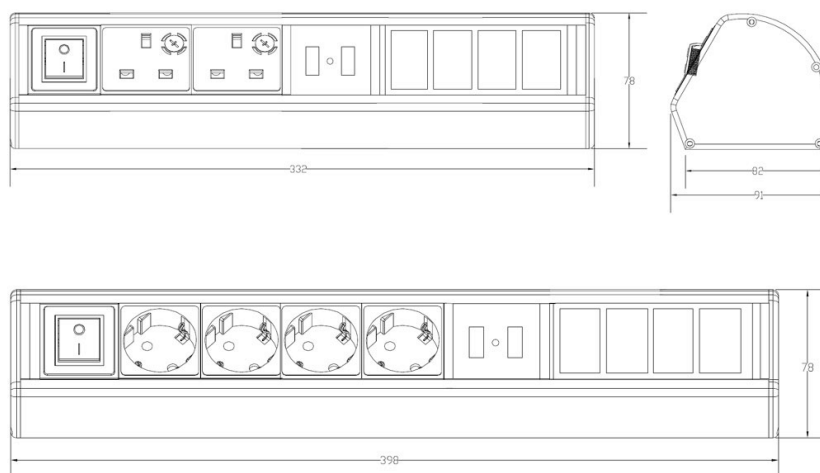

Bandeaux électriques de bureau Excel - 4 x Schuko 2 x Ouvertures 6C

Référence du produit: 555-283

excel
without compromise.

Dessin de produit

Normes applicables

Norme applicable	Détails
RoHS-II/-III (2011/65/EU & 2015/863): 2023	Our products, demonstrate full adherence to the regulatory stipulations of the EU Directive 2011/65/EU (RoHS-II) and its corresponding delegated directive 2015/863 (RoHS-III).
WFD: 2023	Compliant to Waste Framework Directive
SCIP: 2023	Compliant - Does Not Contain Substances of Concern In articles as such or in complex objects (Products)
POPs (EU) No 2019/1021	EU Regulation for the restriction of Persistent Organic Pollutants.

Informations concernant les références produits

Référence du produit	Description
555-270	Bandeaux électriques de bureau Excel 2 x Prises à fusible anglaises
555-271	Bandeaux électriques de bureau Excel 2 x Prises anglaises : 2 x Ouvertures 6C
555-272	Bandeaux électriques de bureau Excel 2 x Prises anglaises : 4 x Ouvertures 6C
555-273	Bandeaux électriques de bureau Excel 4 x Prises anglaises : 2 x Ouvertures 6C
555-274	Bandeaux électriques de bureau Excel 4 x Prises anglaises : 4 x Ouvertures 6C
555-275	Bandeaux électriques de bureau Excel 2 x Prises anglaises : 2 x Ports