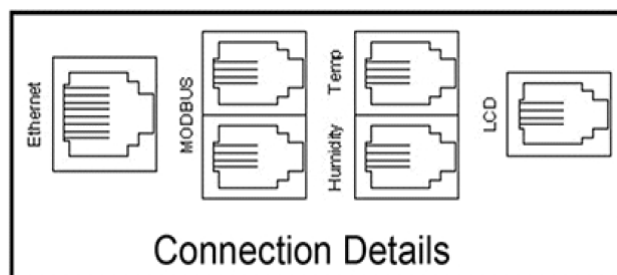

Toutes les unités sont fabriquées avec des connecteurs d'entrée Neutrik et des cordons principaux séparés pour plus de flexibilité. Les UDE peuvent agir seules ou en comme unités esclaves ou maîtres permettant la surveillance de multiples unités à partir d'une adresse IP unique. La précision des mesures est de grande qualité. Chaque unité est dotée d'un ensemble de ports qui assurent une connectivité flexible : Port Ethernet, 2 ports MODBUS pour des unités en guirlande, un port capteur d'humidité, un port capteur de température pouvant accueillir jusqu'à 8 capteurs, un port LCD pour une connexion à un écran à distance.

## Schéma de connexion