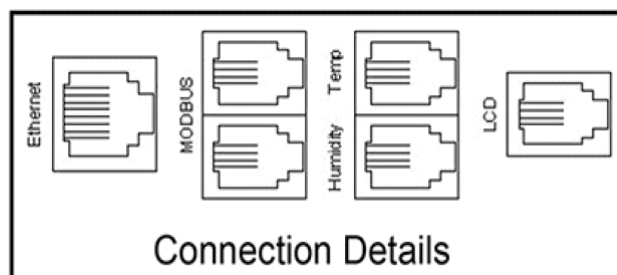

Schéma de connexion

Normes applicables

Norme applicable	Détails
RoHS-II/-III (2011/65/EU & 2015/863): 2023	Our products, demonstrate full adherence to the regulatory stipulations of the EU Directive 2011/65/EU (RoHS-II) and its corresponding delegated directive 2015/863 (RoHS-III).
CEI 60950-1	Matériel technologique d'information - Sécurité
WFD: 2023	Compliant to Waste Framework Directive
SCIP: 2023	Compliant - Does Not Contain Substances of Concern In articles as such or in complex objects (Products)
POPs (EU) No 2019/1021	EU Regulation for the restriction of Persistent Organic Pollutants.

Informations concernant les références produits

Référence du produit	Description
555-IPL-1H-10C13-2C19-16A-3	UDE intelligente horizontale Excel IPLite 1U avec 10 prises C13, 2 prises C19 - 16 A EN60309 cordon 3 m
555-IPL-2H-12C13-2C19-32A-3	UDE intelligente horizontale Excel IPLite 2U avec 12 prises C13, 2 prises C19 - 32 A EN60309 cordon 3 m
555-IPL-V-12C13-2C19-16A-3	UDE intelligente verticale Excel IPLite avec 12 prises C13, 2 prises C19 - 16 A EN60309 cordon 3 m
555-IPL-V-12C13-2C19-32A-3	UDE intelligente verticale Excel IPLite avec 12 prises C13, 2 prises C19 - 32 A EN60309 cordon 3 m
555-IPL-V-16C13-16A-3	UDE intelligente verticale Excel IPLite avec 16 prises C13, 16 A EN60309 cordon 3 m
555-IPL-V-16C13-2C19-16A-3	UDE intelligente verticale Excel IPLite avec 16 prises C13, 2 prises C19 - 16 A