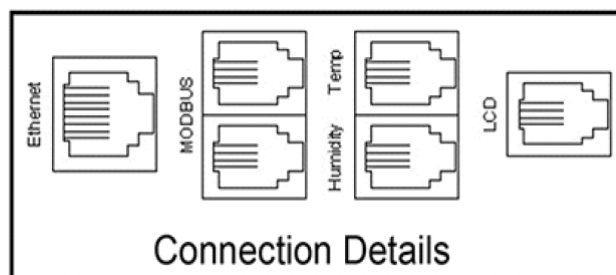

Schéma de connexion

Normes applicables

Norme applicable	Détails
RoHS-II/-III (2011/65/EU & 2015/863): 2023	Our products, demonstrate full adherence to the regulatory stipulations of the EU Directive 2011/65/EU (RoHS-II) and its corresponding delegated directive 2015/863 (RoHS-III).
CEI 60950-1	Matériel technologique d'information - Sécurité
WFD: 2023	Compliant to Waste Framework Directive
SCIP: 2023	Compliant - Does Not Contain Substances of Concern In articles as such or in complex objects (Products)
POPs (EU) No 2019/1021	EU Regulation for the restriction of Persistent Organic Pollutants.

Informations concernant les références produits

Référence du produit	Description
555-IPL-1H-10C13-2C19-16A-3	UDE intelligente horizontale Excel IPLite 1U avec 10 prises C13, 2 prises C19 - 16 A EN60309 cordon 3 m
555-IPL-2H-12C13-2C19-32A-3	UDE intelligente horizontale Excel IPLite 2U avec 12 prises C13, 2 prises C19 - 32 A EN60309 cordon 3 m
555-IPL-V-12C13-2C19-16A-3	UDE intelligente verticale Excel IPLite avec 12 prises C13, 2 prises C19 - 16 A EN60309 cordon 3 m
555-IPL-V-12C13-2C19-32A-3	UDE intelligente verticale Excel IPLite avec 12 prises C13, 2 prises C19 - 32 A EN60309 cordon 3 m
555-IPL-V-16C13-16A-3	UDE intelligente verticale Excel IPLite avec 16 prises C13, 16 A EN60309 cordon 3 m
555-IPL-V-16C13-2C19-16A-3	UDE intelligente verticale Excel IPLite avec 16 prises C13, 2 prises C19 - 16 A