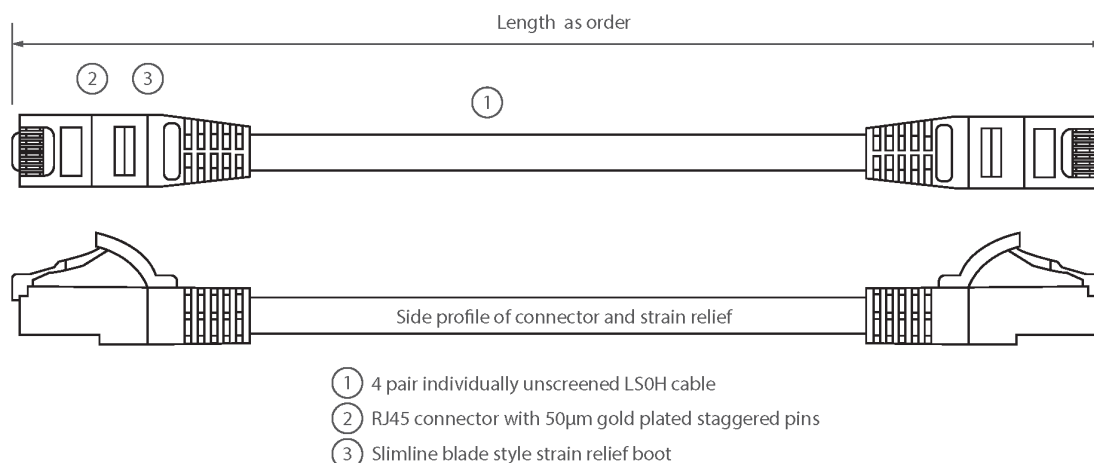

Latiguillo U/UTP de Categoría 5e sin apantallar LS0H de Excel con protector tipo lámina de 0,...

Número de referencia: BB0.5MPLBU-10

Color manguito	Azul
Versión resistente al fuego	sí
Construcción de cable	1x4
Tamaño AWG	24
Asignación de clavijas	1:1

Dibujo del producto

Estándares aplicables

Norma aplicable	Detalles
ISO/IEC 11801-1:2017	Tecnología de la información - Cableado genérico para instalaciones de clientes: Parte 1 - Requisitos generales
EN 50173-1:2018	Tecnología de la información. Sistema de cableado genérico - Requisitos generales
ANSI/TIA 568-2.D	Normas sobre componentes y cableado genérico de telecomunicaciones balanceado de par trenzado
IEC 61156-5:2009+AMD1:2012 CSV	Cables multiconductores y simétricos pares/cuádruples para comunicaciones digitales - Parte 5: Cables simétricos pares/cuádruples con características de transmisión de hasta 1000 Mhz - Cableado de suelo horizontal - Especificación intermedia
IEC 60332-1-2:2004	Ensayos para cables eléctricos y de fibra óptica sometidos a condiciones de fuego Ensayo de resistencia a la propagación vertical de la llama para un conductor