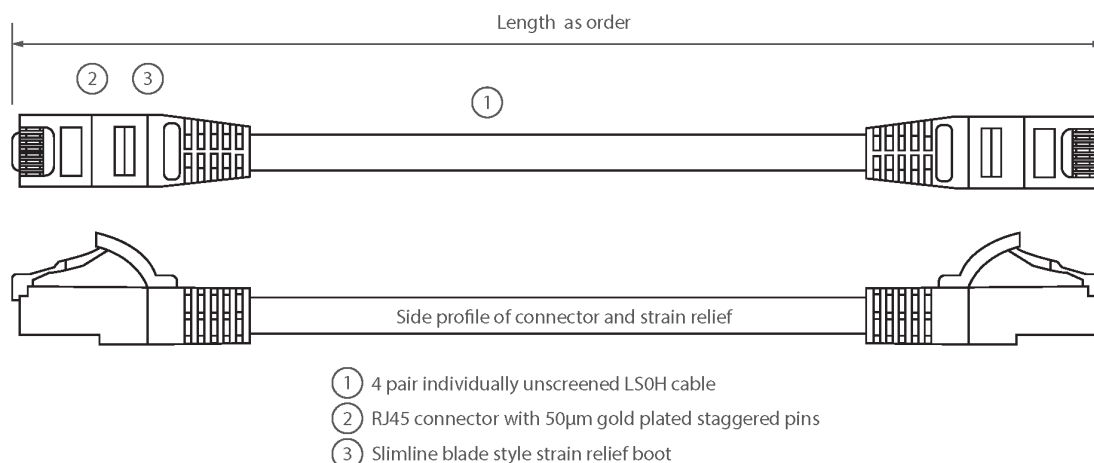

✕ Supporta Gigabit Ethernet

✕ Più colori disponibili

✕ Cablaggio T568B

✕ ?Snella? copertura antitrazione a lamella con protezione clip

✕ Imballaggio individuale

Panoramica del Prodotto

I cavi patch di Excel di categoria 5e U/UTP sono prodotti e testati secondo gli standard ISO11801, EN 50173 Categoria 5 e EIA/TIA per prestazioni ottimizzate.

Ciascun cavo consiste di 8 conduttori 24AWG, con codice a colori, incrociati insieme per formare 4 coppie caratterizzate da passi di cordatura differenti. I cavi hanno coperture antitrazione in plastica, per applicazioni che possono richiedere un cablaggio continuo o l'applicazione di un determinato grado di antitrazione.

Specifiche di Prodotto

Caratteristica	Valore
Tipo di cavo	U/UTP
Categoria	5e
Lunghezza	0,5 m
Tipo di connettore collegamento 1	RJ45 8(8)
Tipo di connettore collegamento 2	RJ45 8(8)
Colore del rivestimento	Grigio
Manicotto anti-piegatura	Stampato
Protezione della leva di arresto	no

...
Codice articolo: BB0.5MPLGE-10

Colore del manicotto di protezione anti-piegatura	Grigio
Esecuzione resistente alla fiamma	sì
Costruzione del cavo	1×4
Sezione AWG	24
Configurazione pin	1:1

Disegno prodotto