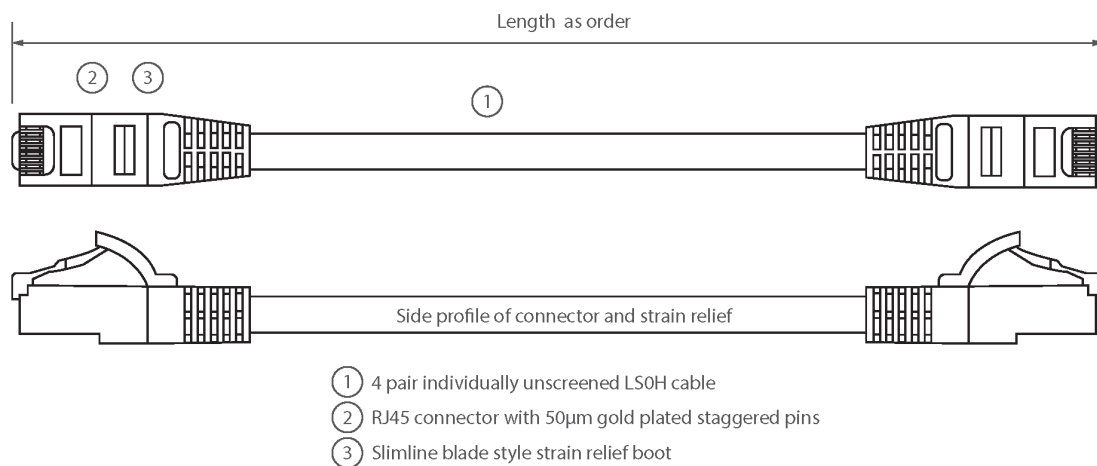

Produktüberblick

Excel Kategorie 5e U/UTP Patchkabel sind gemäß den Standards ISO11801 und EN 50173 der Kategorie 5e und EIA/TIA hergestellt und getestet, um die Leistung zu verbessern.

Jedes Kabel besteht aus 8 farbkodierten, miteinander verlitzen elektrischen 24AWG-Leitern und verfügt über 4 Paare unterschiedlicher Länge. Die Kabel sind mit einem Zugentlastungsschutz ausgestattet und eignen sich so für Anwendungen mit fortlaufenden Anschlüssen oder zur Minderung von Belastungen.

Teil-Nummer: BB001MPLBK

sales@excel-networking.com
excel-networking.com

Produktdetails

Artikel	Wert
Kabeltyp	U/UTP
Kategorie	5E
Länge	1 m
Steckverbindertyp Anschluss 1	RJ45 8(8)
Steckverbindertyp Anschluss 2	RJ45 8(8)
Mantel-Farbe	schwarz
Knickschutztülle	angespritzt
Rasthebelschutz	nein
Farbe der Knickschutztülle	schwarz
Ausführung flammwidrig	ja
Kabelkonstruktion	1x4
AWG-Querschnitt	24
Pinbelegung	1:1

Excel Kategorie 5e Patchkabel U/UTP Nicht Abgeschirmt LS0H mit scheibenartiger Zugentlastungsmu...

Teil-Nummer: BB001MPLBK

sales@excel-networking.com
excel-networking.com

Produktzeichnung

Standards

Geltender Standard	Detail
ISO/IEC 11801-1:2017	Informationstechnologie – Allgemeine Verkabelung für Geschäftsräume von Kunden: Teil 1 Allgemeine Anforderungen
EN 50173-1:2018	Informationstechnologie. Generische Verkabelungssysteme - allgemeine Anforderungen
ANSI/TIA 568-2.D	Symmetrische Twisted-Pair-Telekommunikations-Verkabelung und Komponentenstandards
IEC 61156-5:2009+AMD1:2012 CSV	Multicore- und symmetrische Paar-/Quad-Kabel für digitale Kommunikation - Teil 5: Symmetrische Paar-/Quad-Kabel mit Übertragungscharakteristik bis zu 1 000 MHz - Horizontale Bodenverkabelung - Unterteilte Spezifikation
IEC 60332-1-2:2004	Tests von elektrischen und Glasfaserkabeln unter Brandbedingungen. Test zur vertikalen Flammenausbreitung für ein/einen einzeln isolierten/isoliertes Draht oder Kabel. Verfahren für 1 kW vorgemischte Flamme