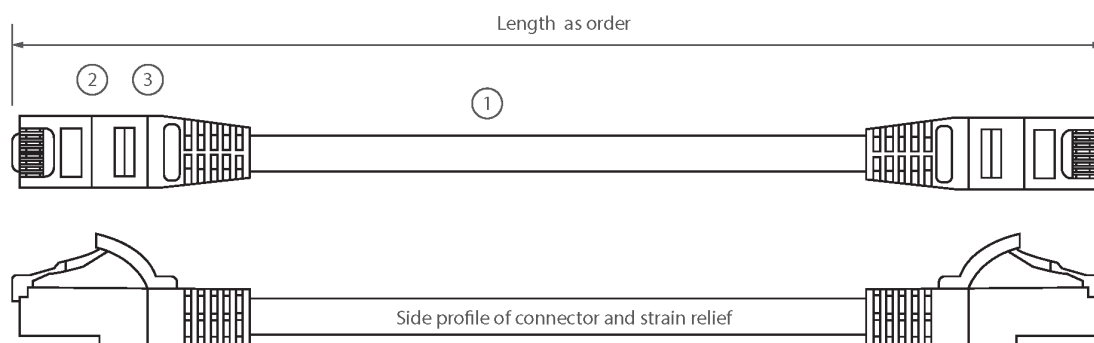

## Detalles del producto

Elemento	Valor
Tipo de cable	U/UTP
Categoría	5E
Longitud	1 m
Tipo de conector, conexión 1	RJ45 8(8)
Tipo de conector, conexión 2	RJ45 8(8)
Color cubierta	Negro
Manguito anti deformaciones	Moldeado
Palanca de bloqueo	no
Color manguito	Negro
Versión resistente al fuego	sí
Construcción de cable	1x4
Tamaño AWG	24
Asignación de clavijas	1:1

## Dibujo del producto

- ① 4 pair individually unscreened LS0H cable
- ② RJ45 connector with 50µm gold plated staggered pins
- ③ Slimline blade style strain relief boot