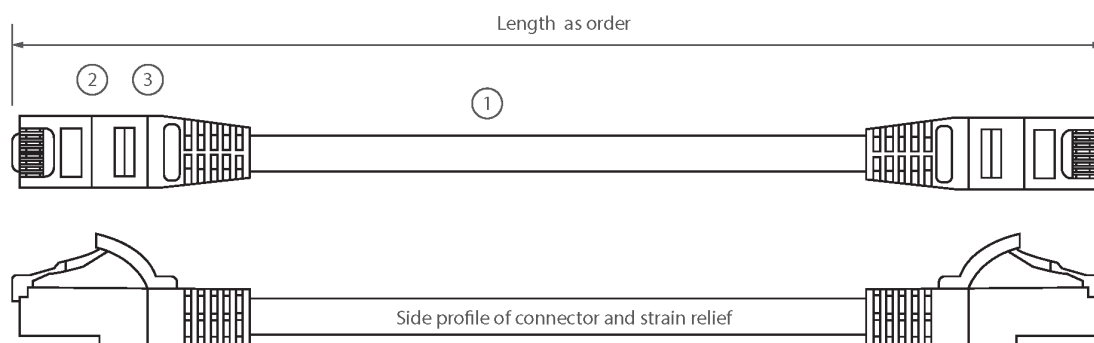

## Caractéristiques du produit

Élément	Valeur
type de câble	U/UTP
catégorie	5E
longueur	1 m
type de connecteur raccordement 1	RJ45 8(8)
type de connecteur raccordement 2	RJ45 8(8)
couleur de gaine	noir
douille de protection contre le ployage	injecté
protection du levier d'arrêt	non
couleur de la douille de protection contre le ployage	noir
finition ignifugée	oui
construction de câbles	1x4
dimension AWG	24
brochage	1:1

## Dessin de produit

- ① 4 pair individually unscreened LS0H cable
- ② RJ45 connector with 50µm gold plated staggered pins
- ③ Slimline blade style strain relief boot