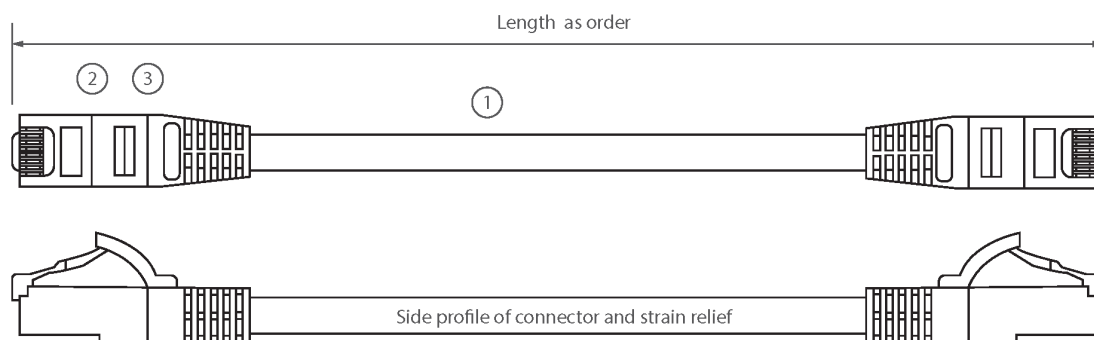

Jedes Kabel besteht aus 8 farbkodierten, miteinander verlitzen elektrischen 24AWG-Leitern und verfügt über 4 Paare unterschiedlicher Länge. Die Kabel sind mit einem Zugentlastungsschutz ausgestattet und eignen sich so für Anwendungen mit fortlaufenden Anschlüssen oder zur Minderung von Belastungen.

Produktdetails

Artikel	Wert
Kabeltyp	U/UTP
Kategorie	5E
Länge	2 m
Steckverbindertyp Anschluss 1	RJ45 8(8)
Steckverbindertyp Anschluss 2	RJ45 8(8)
Mantel-Farbe	grau
Knickschutztülle	angespritzt
Rasthebelschutz	nein

Produktzeichnung

- ① 4 pair individually unscreened LS0H cable
- ② RJ45 connector with 50µm gold plated staggered pins
- ③ Slimline blade style strain relief boot

Standards

Geltender Standard	Detail
ISO/IEC 11801-1:2017	Informationstechnologie – Allgemeine Verkabelung für Geschäftsräume von Kunden: Teil 1 Allgemeine Anforderungen
EN 50173-1:2018	Informationstechnologie. Generische Verkabelungssysteme - allgemeine Anforderungen
ANSI/TIA 568-2.D	Symmetrische Twisted-Pair-Telekommunikations-Verkabelung und Komponentenstandards
IEC 61156-5:2009+AMD1:2012 CSV	Multicore- und symmetrische Paar-/Quad-Kabel für digitale Kommunikation - Teil 5: Symmetrische Paar-/Quad-Kabel mit Übertragungscharakteristik bis zu 1 000 MHz - Horizontale Bodenverkabelung - Unterteilte Spezifikation
IEC 60332-1-2:2004	Tests von elektrischen und Glasfaserkabeln unter Brandbedingungen. Test zur vertikalen