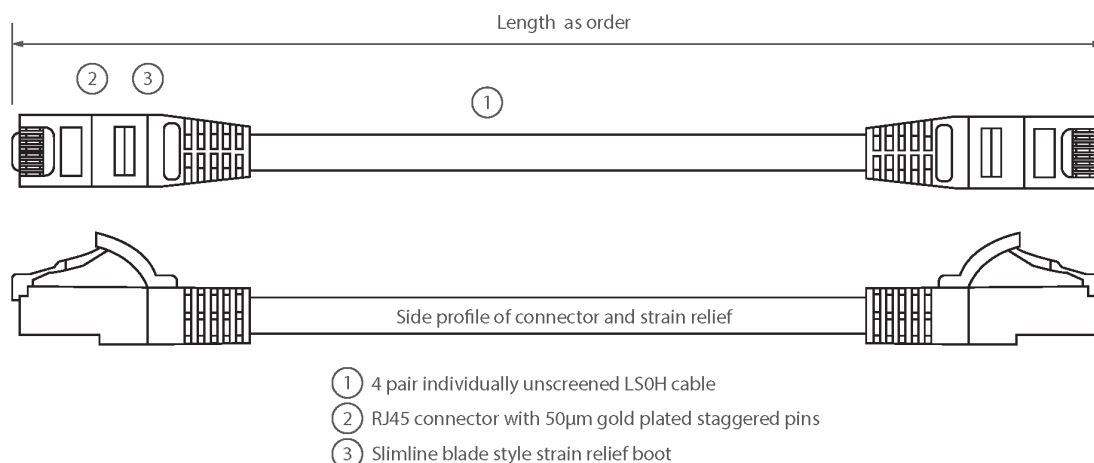

✕ Terminación T568B

✕ Funda de alivio de tensión de estilo lámina con protector de clip

✕ Embalados individualmente

Resumen del producto

Los latiguillos U/UTP de Categoría 5e de Excel se han fabricado y probado de acuerdo con ISO11801 y EN 50173 para Categoría 5 y EIA/TIA.

Cada cable está compuesto por 8 conductores 24AWG con código de color trenzados formando 4 pares con diferentes longitudes de trenzado. Los cables cuentan con fundas de alivio de tensión de plástico para aquellas aplicaciones que requieran una conexión continua o un grado de liberación de la tensión aplicado.

Detalles del producto

Elemento	Valor
Tipo de cable	U/UTP
Categoría	5E
Longitud	2 m
Tipo de conector, conexión 1	RJ45 8(8)
Tipo de conector, conexión 2	RJ45 8(8)
Color cubierta	Gris
Manguito anti deformaciones	Moldeado
Palanca de bloqueo	no

Color manguito	Gris
Versión resistente al fuego	sí
Construcción de cable	1x4
Tamaño AWG	24
Asignación de clavijas	1:1

Dibujo del producto

Estándares aplicables

Norma aplicable	Detalles
ISO/IEC 11801-1:2017	Tecnología de la información - Cableado genérico para instalaciones de clientes: Parte 1 - Requisitos generales
EN 50173-1:2018	Tecnología de la información. Sistema de cableado genérico - Requisitos generales
ANSI/TIA 568-2.D	Normas sobre componentes y cableado genérico de telecomunicaciones balanceado de par trenzado
IEC 61156-5:2009+AMD1:2012 CSV	Cables multiconductores y simétricos pares/cuádruples para comunicaciones digitales - Parte 5: Cables simétricos pares/cuádruples con características de transmisión de hasta 1000 Mhz - Cableado de suelo horizontal - Especificación intermedia
IEC 60332-1-2:2004	Ensayos para cables eléctricos y de fibra óptica sometidos a condiciones de fuego Ensayo de resistencia a la propagación vertical de la llama para un conductor