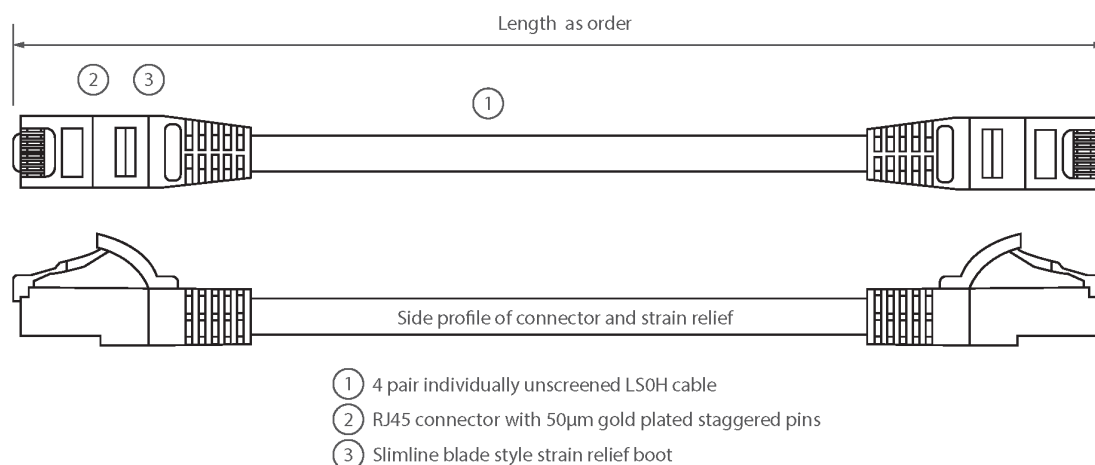

protection du levier d'arrêt	non
couleur de la douille de protection contre le ployage	gris
finition ignifugée	oui
construction de câbles	1x4
dimension AWG	24
brochage	1:1

Dessin de produit

Normes applicables

Norme applicable	Détails
ISO/CEI 11801-1:2017	Technologie de l'information - Câblage générique pour les locaux des usagers. Partie 1 Exigences générales
EN 50173-1:2018	Technologie de l'information Systèmes de câblage génériques - Exigences générales
ANSI/TIA 568-2.D	Normes sur les composants et le câblage de télécommunications à paires torsadées équilibrées
CEI 61156-5:2009+AMD1:2012 CSV	Quatre/paire de câbles symétriques et multiconducteurs pour les communications numériques - Partie 5 : Quatre/paire de câbles symétriques avec caractéristiques de transmission jusqu'à 1 000 Mhz - câbles pour plancher horizontal - spécification intermédiaire
CEI 60332-1-2:2004	Essais des câbles électriques et à fibres optiques soumis au feu. Essai de propagation verticale des flammes sur