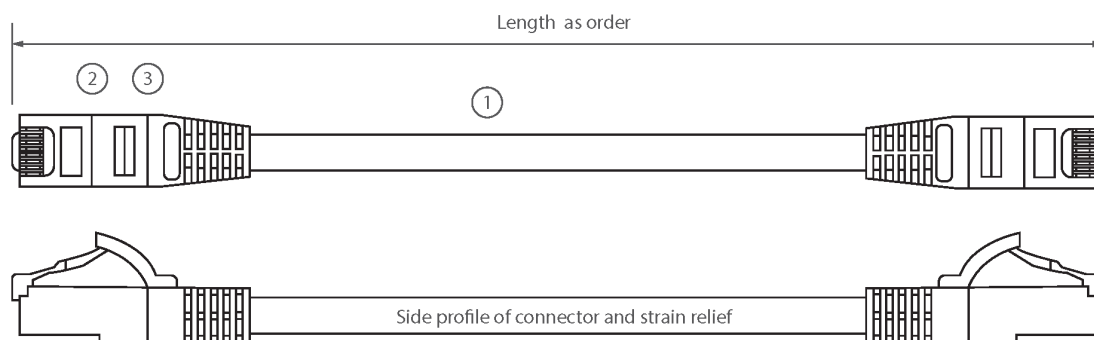

Jedes Kabel besteht aus 8 farbkodierten, miteinander verlitzten elektrischen 24AWG-Leitern und verfügt über 4 Paare unterschiedlicher Länge. Die Kabel sind mit einem Zugentlastungsschutz ausgestattet und eignen sich so für Anwendungen mit fortlaufenden Anschlüssen oder zur Minderung von Belastungen.

Produktzeichnung

- ① 4 pair individually unscreened LS0H cable
- ② RJ45 connector with 50µm gold plated staggered pins
- ③ Slimline blade style strain relief boot

Standards

Geltender Standard	Detail
ISO/IEC 11801-1:2017	Informationstechnologie – Allgemeine Verkabelung für Geschäftsräume von Kunden: Teil 1 Allgemeine Anforderungen
EN 50173-1:2018	Informationstechnologie. Generische Verkabelungssysteme - allgemeine Anforderungen
ANSI/TIA 568-2.D	Symmetrische Twisted-Pair-Telekommunikations-Verkabelung und Komponentenstandards
IEC 61156-5:2009+AMD1:2012 CSV	Multicore- und symmetrische Paar-/Quad-Kabel für digitale Kommunikation - Teil 5: Symmetrische Paar-/Quad-Kabel mit Übertragungscharakteristik bis zu 1 000 MHz - Horizontale Bodenverkabelung - Unterteilte Spezifikation
IEC 60332-1-2:2004	Tests von elektrischen und Glasfaserkabeln unter Brandbedingungen. Test zur vertikalen