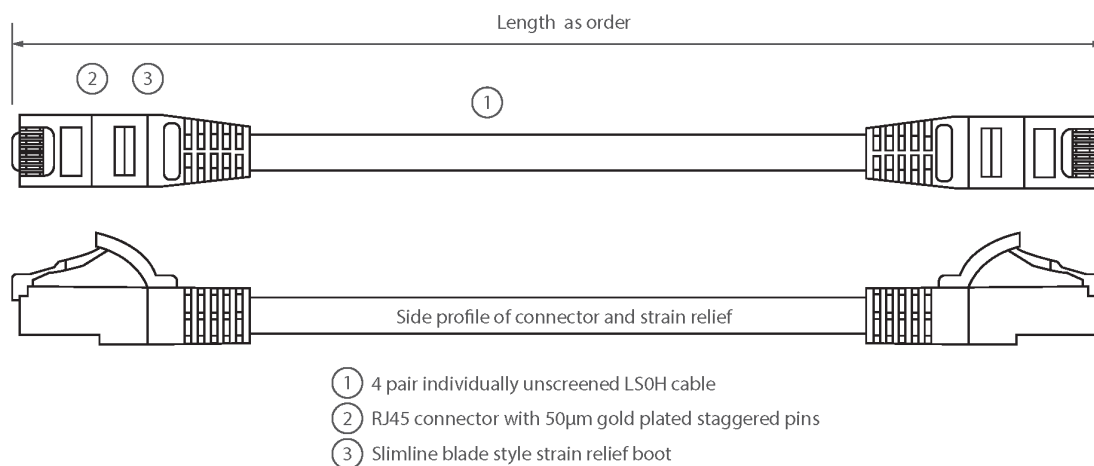

Latiguillo U/UTP Sin apantallar Categoría 5E 4 m - Violeta

Número de referencia: BB004MPLVT

excel
without compromise.

Color manguito	Violeta
Versión resistente al fuego	sí
Construcción de cable	1x4
Tamaño AWG	24
Asignación de clavijas	1:1

Dibujo del producto

Estándares aplicables

Norma aplicable	Detalles
ISO/IEC 11801-1:2017	Tecnología de la información - Cableado genérico para instalaciones de clientes: Parte 1 - Requisitos generales
EN 50173-1:2018	Tecnología de la información. Sistema de cableado genérico - Requisitos generales
ANSI/TIA 568-2.D	Normas sobre componentes y cableado genérico de telecomunicaciones balanceado de par trenzado
IEC 61156-5:2009+AMD1:2012 CSV	Cables multiconductores y simétricos pares/cuádruples para comunicaciones digitales - Parte 5: Cables simétricos pares/cuádruples con características de transmisión de hasta 1000 Mhz - Cableado de suelo horizontal - Especificación intermedia
IEC 60332-1-2:2004	Ensayos para cables eléctricos y de fibra óptica sometidos a condiciones de fuego Ensayo de resistencia a la propagación vertical de la llama para un conductor