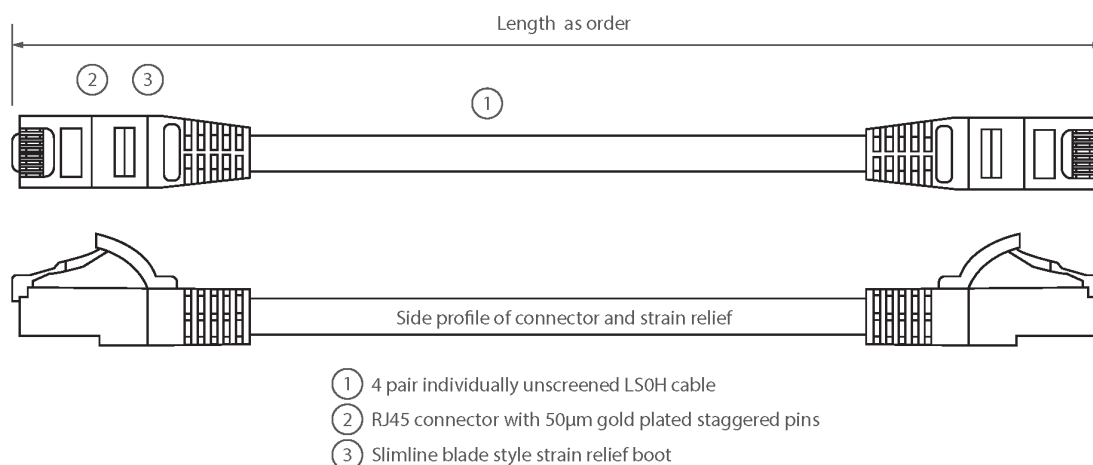

Cordon U/UTP Non-blindé de catégorie 5E 4 m - Violet

Référence du produit: BB004MPLVT

excel
without compromise.

protection du levier d'arrêt	non
couleur de la douille de protection contre le ployage	violet
finition ignifugée	oui
construction de câbles	1x4
dimension AWG	24
brochage	1:1

Dessin de produit

Normes applicables

Norme applicable	Détails
ISO/CEI 11801-1:2017	Technologie de l'information - Câblage générique pour les locaux des usagers. Partie 1 Exigences générales
EN 50173-1:2018	Technologie de l'information Systèmes de câblage génériques - Exigences générales
ANSI/TIA 568-2.D	Normes sur les composants et le câblage de télécommunications à paires torsadées équilibrées
CEI 61156-5:2009+AMD1:2012 CSV	Quatre/paire de câbles symétriques et multiconducteurs pour les communications numériques - Partie 5 : Quatre/paire de câbles symétriques avec caractéristiques de transmission jusqu'à 1 000 Mhz - câbles pour plancher horizontal - spécification intermédiaire
CEI 60332-1-2:2004	Essais des câbles électriques et à fibres optiques soumis au feu. Essai de propagation verticale des flammes sur