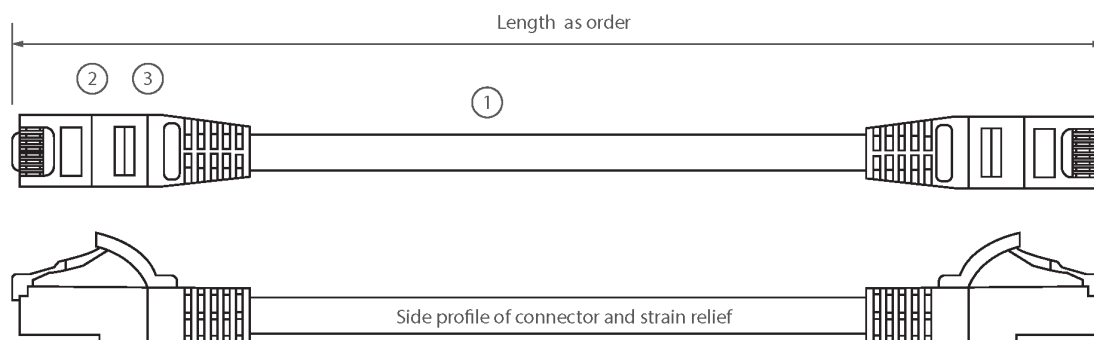

Jedes Kabel besteht aus 8 farbkodierten, miteinander verlitzen elektrischen 24AWG-Leitern und verfügt über 4 Paare unterschiedlicher Länge. Die Kabel sind mit einem Zugentlastungsschutz ausgestattet und eignen sich so für Anwendungen mit fortlaufenden Anschlüssen oder zur Minderung von Belastungen.

Produktdetails

Artikel	Wert
Kabeltyp	U/UTP
Kategorie	5E
Länge	10 m
Steckverbindertyp Anschluss 1	RJ45 8(8)
Steckverbindertyp Anschluss 2	RJ45 8(8)
Mantel-Farbe	grau
Knickschutztülle	angespritzt
Rasthebelschutz	nein

Produktzeichnung

- ① 4 pair individually unscreened LS0H cable
- ② RJ45 connector with 50µm gold plated staggered pins
- ③ Slimline blade style strain relief boot

Standards

Geltender Standard	Detail
ISO/IEC 11801-1:2017	Informationstechnologie – Allgemeine Verkabelung für Geschäftsräume von Kunden: Teil 1 Allgemeine Anforderungen
EN 50173-1:2018	Informationstechnologie. Generische Verkabelungssysteme - allgemeine Anforderungen
ANSI/TIA 568-2.D	Symmetrische Twisted-Pair-Telekommunikations-Verkabelung und Komponentenstandards
IEC 61156-5:2009+AMD1:2012 CSV	Multicore- und symmetrische Paar-/Quad-Kabel für digitale Kommunikation - Teil 5: Symmetrische Paar-/Quad-Kabel mit Übertragungscharakteristik bis zu 1 000 MHz - Horizontale Bodenverkabelung - Unterteilte Spezifikation
IEC 60332-1-2:2004	Tests von elektrischen und Glasfaserkabeln unter Brandbedingungen. Test zur vertikalen