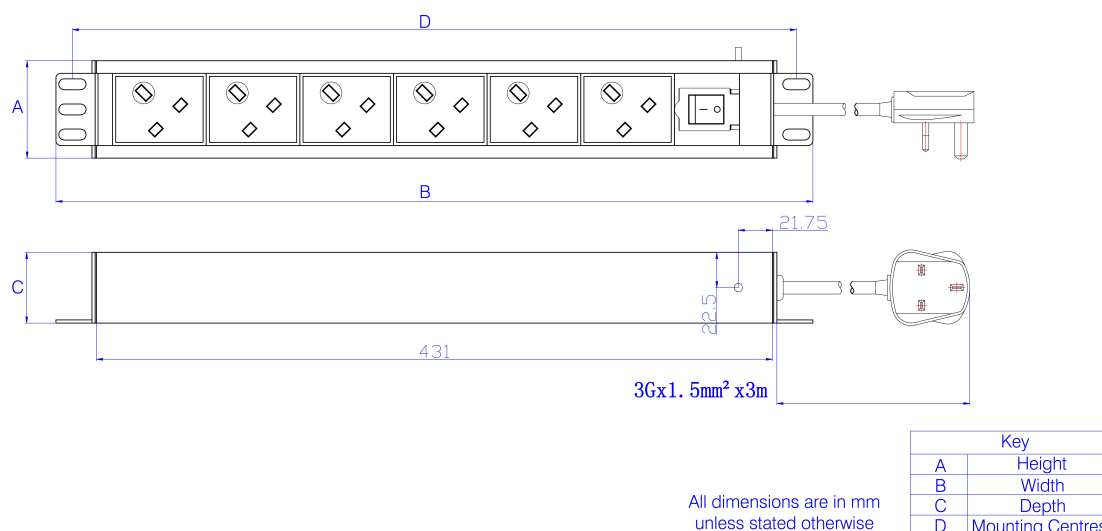

Excel UDE Vertical 12 Voies 12x Prises UK Passif 13A Prise UK Commuté

Référence du produit: D13-12-EXL

excel
without compromise.

Accessoires inclus

Accessoires	Quantité
4 fixations M6	x4
Manuel de l'utilisateur	x1
Câble de terre 6 mm	x1

Dessin de produit

Normes applicables

Norme applicable	Détails
RoHS-II/-III (2011/65/EU & 2015/863): 2023	Our products, demonstrate full adherence to the regulatory stipulations of the EU Directive 2011/65/EU (RoHS-II) and its corresponding delegated directive 2015/863 (RoHS-III).
BS 1363-2:1995	Connecteurs 13 A, prises de courant, adaptateurs et unités de connexion Spécifications pour prises de courant 13 A avec et sans interrupteur
WFD: 2023	Compliant to Waste Framework Directive
SCIP: 2023	Compliant - Does Not Contain Substances of Concern In articles as such or in complex objects (Products)
POPs (EU) No 2019/1021	EU Regulation for the restriction of Persistent Organic Pollutants.