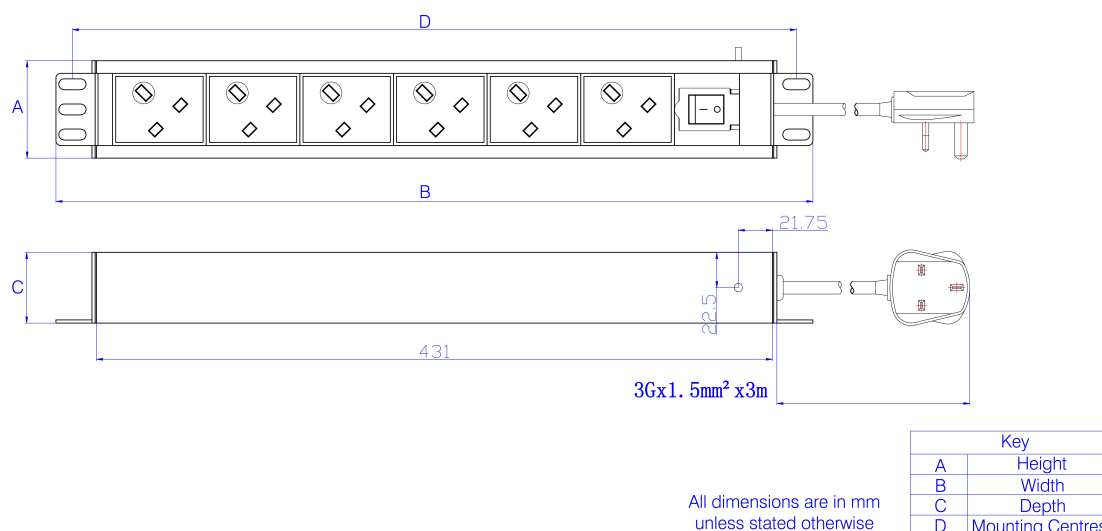

## Caractéristiques du produit

Élément	Valeur
dimensions de montage	952 mm
sens de montage	vertical
raccordement électrique	cordon de raccordement avec prise
finition du raccordement électrique	British Standard
longueur du câble	3 m
nombre de prises UK BS1363	12
largeur	44,4 mm
hauteur	980 mm
profondeur	62 mm

## Dessin de produit