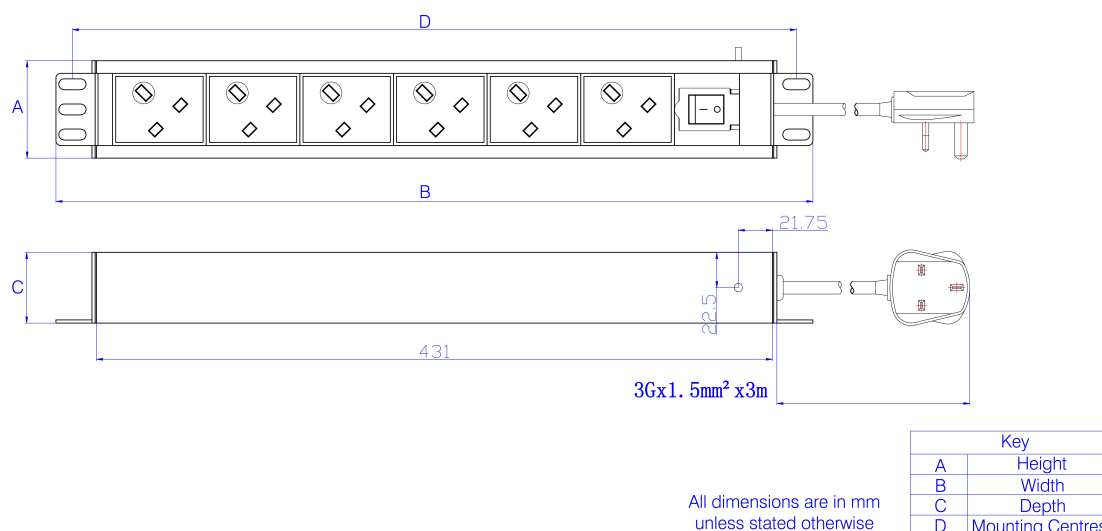

Excel UDE Horizontal 5 Voies 5x Prises UK Passif 13A Prise UK Commuté

Référence du produit: D13-5H-EXL

excel
without compromise.

Accessoires inclus

Accessoires	Quantité
4 fixations M6	x4
Manuel de l'utilisateur	x1
Câble de terre 6 mm	x1

Dessin de produit

Normes applicables

Norme applicable	Détails
RoHS-II/-III (2011/65/EU & 2015/863): 2023	Our products, demonstrate full adherence to the regulatory stipulations of the EU Directive 2011/65/EU (RoHS-II) and its corresponding delegated directive 2015/863 (RoHS-III).
BS 1363-2:1995	Connecteurs 13 A, prises de courant, adaptateurs et unités de connexion Spécifications pour prises de courant 13 A avec et sans interrupteur
WFD: 2023	Compliant to Waste Framework Directive
SCIP: 2023	Compliant - Does Not Contain Substances of Concern In articles as such or in complex objects (Products)
POPs (EU) No 2019/1021	EU Regulation for the restriction of Persistent Organic Pollutants.