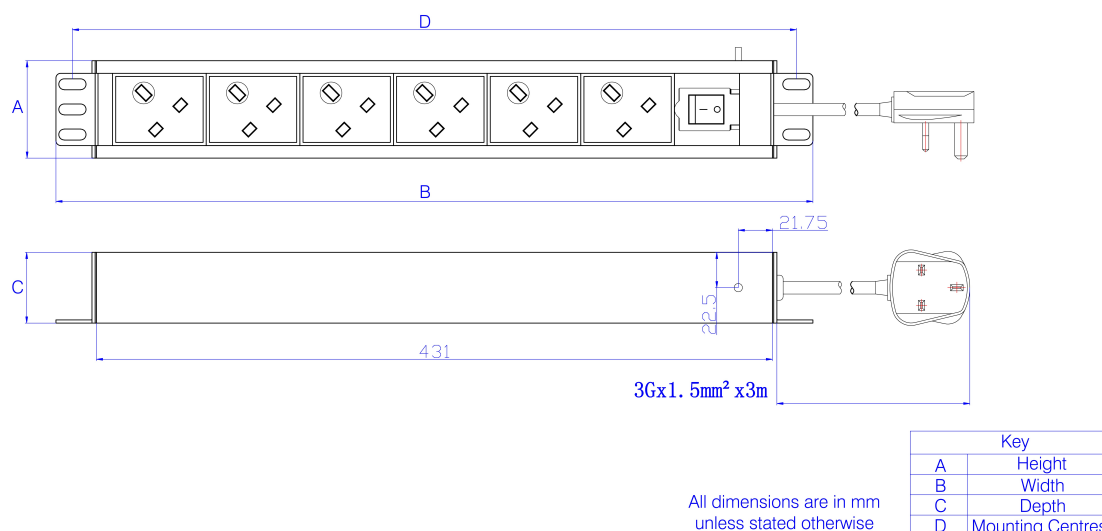

## Caractéristiques du produit

Élément	Valeur
dimension de fixation	482,6 mm (19 pouces)
sens de montage	horizontal
raccordement électrique	cordon de raccordement avec prise
finition du raccordement électrique	British Standard
longueur du câble	3 m
nombre de prises UK BS1363	5
nombre d'unités en hauteur (HE)	1
largeur	482,6 mm
hauteur	45 mm

## Dessin de produit